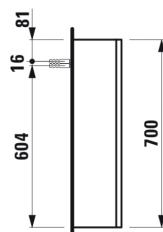

TECHNICKÉ VÝKRESY