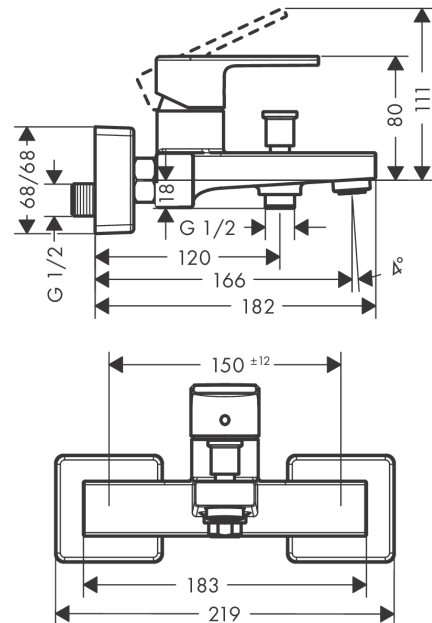

Vernis Shape

Páková vanová baterie na stěnu

Povrchové úpravy: **matná černá** Číslo položky: **71450670**

Popis

Vlastnosti

- výtok 166 mm
- druh proudu baterie: normální proud
- maximální průtok při 0,3 MPa: 22,5 l/min
- průtok vanovým výtokem (při 0,3 MPa): 22,5 l/min
- průtok přívodem k ruční sprše (při 0,3 MPa): 15,7 l/min
- minimální provozní tlak: 0,1 MPa
- maximální provozní tlak: 1,0 MPa
- vhodné pro průtokový ohřívač
- součásti dodávky: Páková vanová baterie, rozety, etážky, montážní návod

Technologie

Obrázek výrobku

Kótovaný výkres

Průtokový diagram

- ① Shower outlet with 1B-resistance
- ② Odtok vany