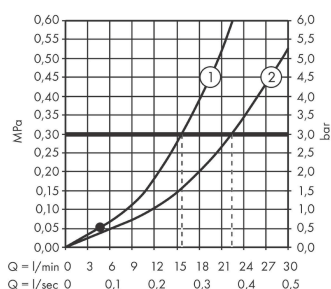

Vernis Shape

Páková vanová baterie na stěnu

Povrchové úpravy: **matná černá** Číslo položky: **71450670**

Popis

Vlastnosti

- výtok 166 mm
- druh proudu baterie: normální proud
- maximální průtok při 0,3 MPa: 22,5 l/min
- průtok vanovým výtokem (při 0,3 MPa): 22,5 l/min
- průtok přívodem k ruční sprše (při 0,3 MPa): 15,7 l/min
- minimální provozní tlak: 0,1 MPa
- maximální provozní tlak: 1,0 MPa
- vhodné pro průtokový ohřívač
- součásti dodávky: Páková vanová baterie, rozety, etážky, montážní návod

Technologie

Obrázek výrobku

Kótovaný výkres

Průtokový diagram

- ① Shower outlet with 1B-resistance
- ② Odtok vany