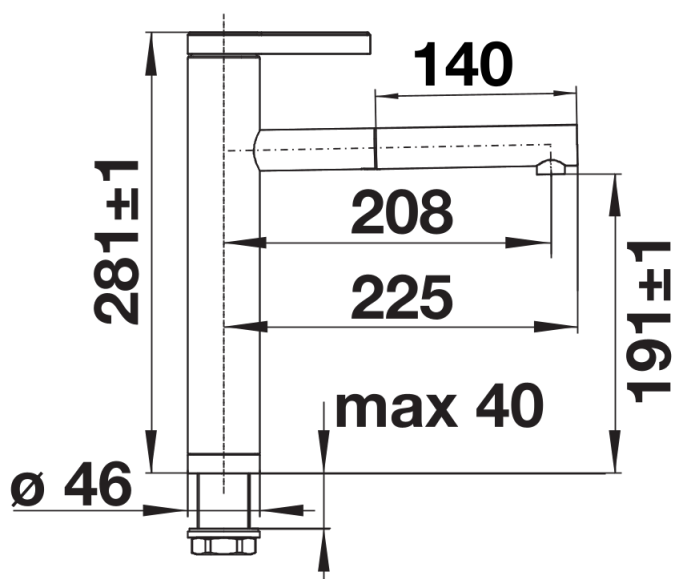

## Datový list produktu LINEE-S

Č. pol. 518441

Přednost

---

- Výsuvná sprchová hlavice v kvalitním kovovém provedení
- Barevné provedení pro dokonalé sladění s barevnými dřezy z materiálu SILGRANIT

Barvy

---

## Obsah dodávky

---

- Raménko lze otočit o 130°
- Požadován otvor na baterii Ø 35 mm
- S keramickou kartuší
- Sprchová hadice s kovovým opláštěním
- Pružné připojovací hadice dlouhé 450 mm a 3/8" matice pro obzvláště snadnou a bezpečnou instalaci
- Patentovaný perlátor pro redukci usazování vodního kamene
- Stabilizační deska pro vyšší stabilitu baterie při montáži do nerezových dřezů
- Se zpětným ventilem, což zabraňuje zpětnému toku podle normy EN 1717
- Certifikace LGA
- Certifikace DVGW

## Detaily

---

Rozsah otáčení

Pohled ze strany