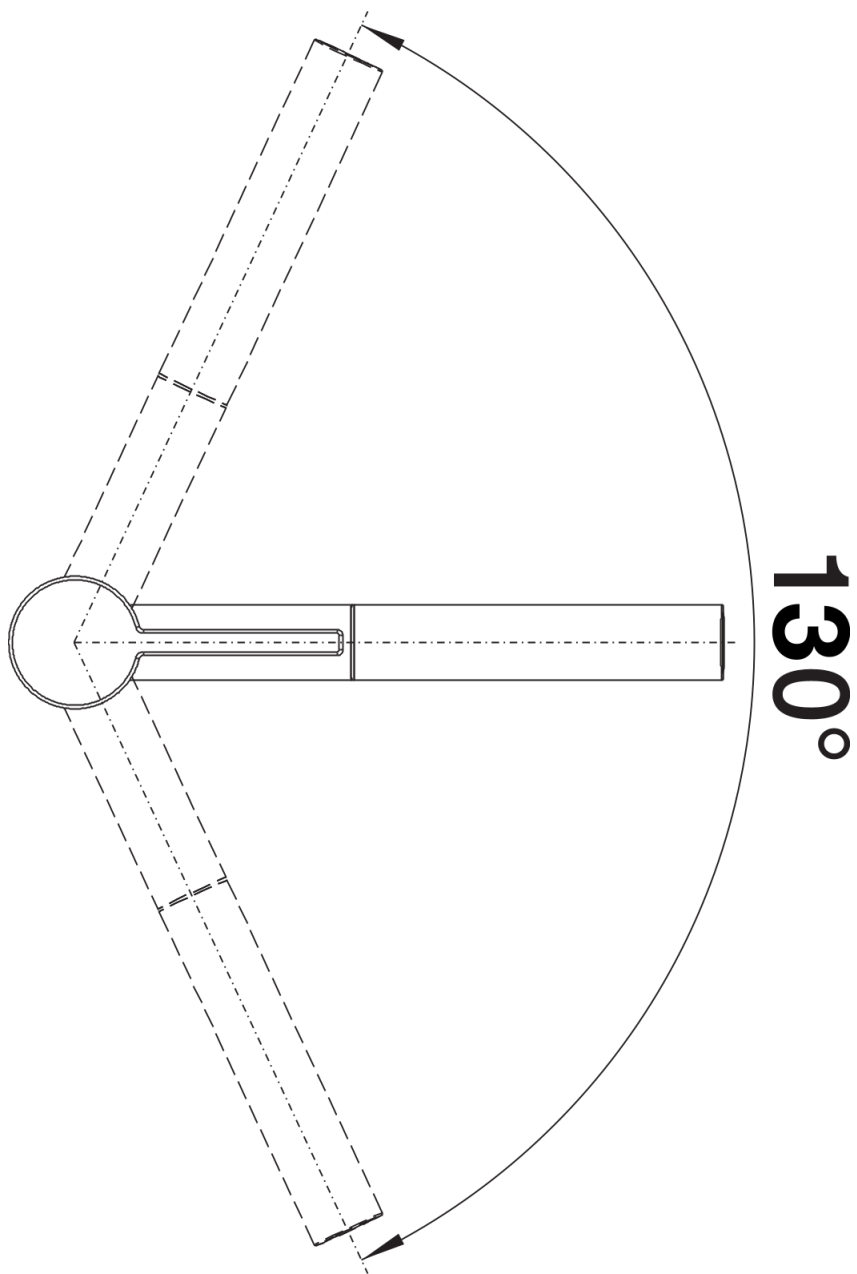

## Datový list produktu LINEE-S

Č. pol. 518441

Přednost

---

- Výsuvná sprchová hlavice v kvalitním kovovém provedení
- Barevné provedení pro dokonalé sladění s barevnými dřezy z materiálu SILGRANIT

Barvy

---

## Obsah dodávky

---

- Raménko lze otočit o 130°
- Požadován otvor na baterii Ø 35 mm
- S keramickou kartuší
- Sprchová hadice s kovovým opláštěním
- Pružné připojovací hadice dlouhé 450 mm a 3/8" matice pro obzvláště snadnou a bezpečnou instalaci
- Patentovaný perlátor pro redukci usazování vodního kamene
- Stabilizační deska pro vyšší stabilitu baterie při montáži do nerezových dřezů
- Se zpětným ventilem, což zabraňuje zpětnému toku podle normy EN 1717
- Certifikace LGA
- Certifikace DVGW

## Detaily

---

Rozsah otáčení

Pohled ze strany