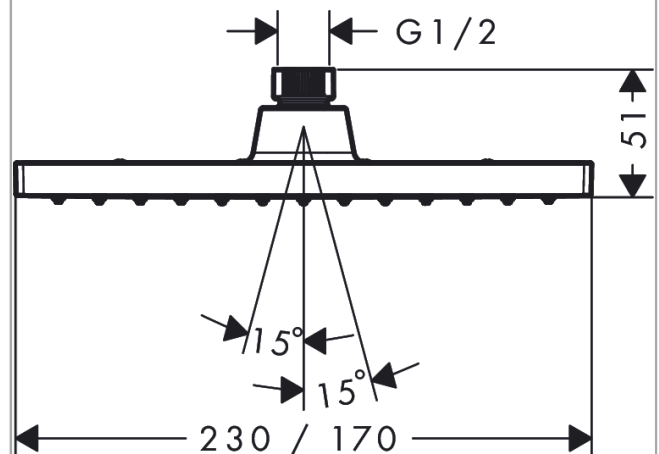

Vernis Shape

Horní sprcha 230 1jet EcoSmart

Povrchové úpravy: **matná černá** Číslo položky: **26283670**

Popis

Vlastnosti

- velikost sprchové hlavice: 230 x 170 mm
- druh proudu: Rain
- kulový kloub: nastavitelný úhel horní sprchy
- maximální průtok při 0,3 MPa: 8,7 l/min
- min. průtokový tlak: 0,1 MPa
- materiál disku vodních paprsků: plast
- horní sprcha se dá pro čištění sejmout
- montáž: strop nebo stěna
- součásti dodávky: horní sprcha, těsnění se sítkem, montážní návod

Technologie

Obrázek výrobku

Kótovaný výkres