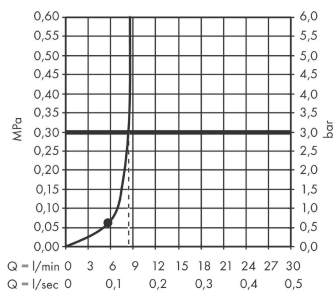

Průtokový diagram

Spotřební hodnoty byly v praxi měřeny na příslušných armaturách (termostat/baterie/podomítkový ventil).