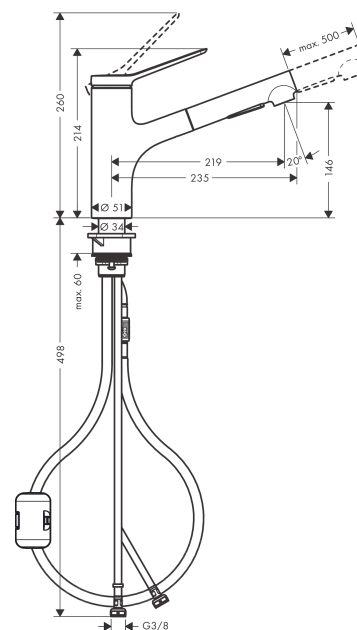

Zesis M33

Páková kuchyňská baterie 140, vytažitelná sprška, 2jet
 Povrchové úpravy: **matná černá** Číslo položky: **74800670**

**Popis****Vlastnosti**

- ComfortZone 150
- rozsah otáčení 150°
- laminární proud, sprchový proud
- sprchový proud aretovatelný, přepínání proudu stiskem tlačítka a automatické zpětné přepnutí proudu při zavření armatury
- hadice spršky s rychlospojkou Quick-Connect
- maximální průtok při 0,3 MPa: 8,2 l/min
- vhodné pro průtokový ohřivač
- délka vytažení až do 50 cm
- součástí dodávky: páková kuchyňská baterie, přívodní hadice, upevnění dřívku, montážní návod

Technologie**Obrázek výrobku****Kótovaný výkres****Průtokový diagram**