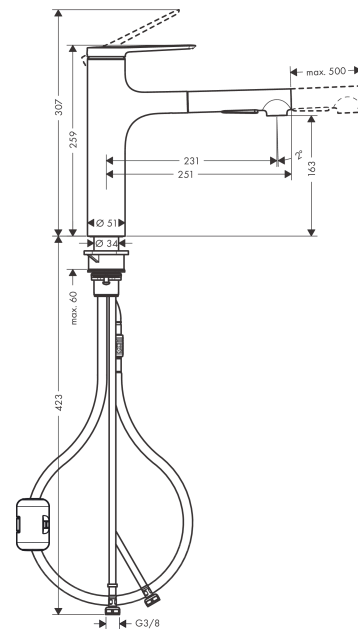

Kótovaný výkres