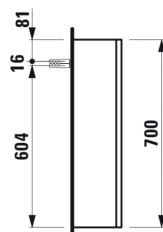

LANI

Střední skříňka, závěsy dvířek vlevo

ROZMĚRY

Délka	355 mm
Šířka	185 mm
Výška	700 mm

BARVA A POVRCHOVÁ ÚPRAVA

■ 266	Šedá traffic
-------	--------------

PROVEDENÍ

F112 - LANI

Kombinace dvířek a zásuvek : 1 dvířka

Konfigurace nábytku : Dveře

Materiál poliček : Sklo

Typ dvířek : Sklopné

Typ instalace : Závěsné

Vnitřní poličky : 2

Čistá hmotnost (kg) : 11

TECHNICKÉ VÝKRESY