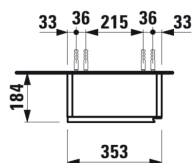

LANI

Střední skříňka, závěsy dvířek vlevo

ROZMĚRY

Délka	355 mm
Šířka	185 mm
Výška	700 mm

BARVA A POVRCHOVÁ ÚPRAVA

■ 266	Šedá traffic
-------	--------------

PROVEDENÍ

F112 - LANI

Kombinace dvířek a zásuvek : 1 dvířka

Konfigurace nábytku : Dveře

Materiál poliček : Sklo

Typ dvířek : Sklopné

Typ instalace : Závěsné

Vnitřní poličky : 2

Čistá hmotnost (kg) : 11

TECHNICKÉ VÝKRESY