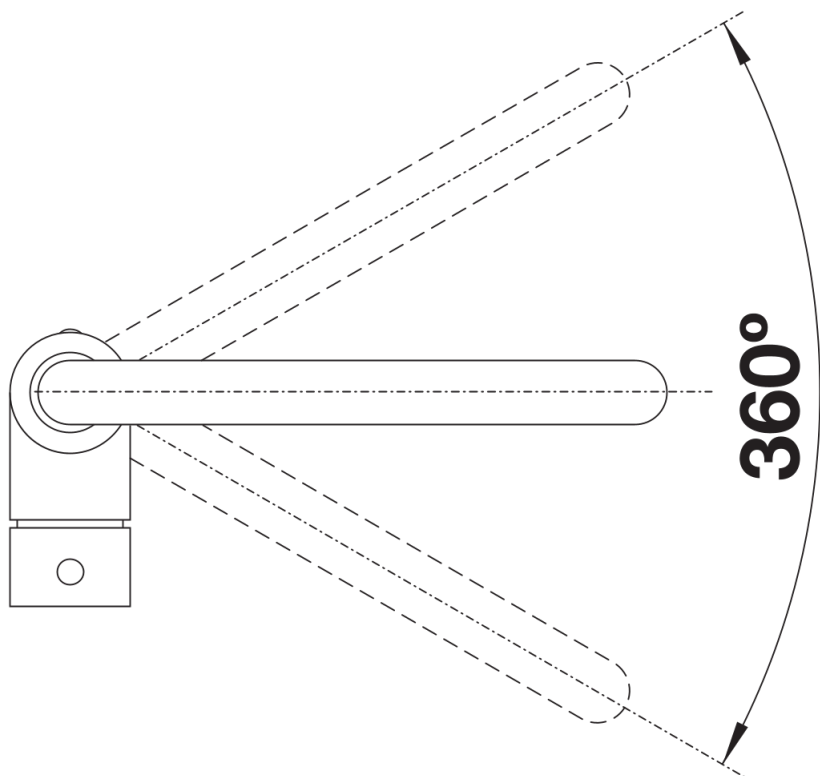

Datový list produktu MILI

Č. pol. 523107

Přednost

- Štíhlé tělo s raménkem ve tvaru 'J'
- Pro snadné plnění vysokých hrnců a váz
- Rozšířený akční rádius díky vysokému raménku otočnému o 360°
- Barevné provedení pro dokonalé sladění s barevnými dřezy a vaničkami z materiálu SILGRANIT

Barvy

Dostupné barvy

- černá
- antracit
- šedá vulkán
- bílá
- bílá soft
- kávová

SILGRANIT-Look bílá

Obsah dodávky

- Otočné raménko o 360°
- Je zapotřebí otvor pro baterii Ø 35 mm
- Kartuš s keramickým těsněním
- Flexibilní přípojné hadice o délce 350 mm a 3/8" maticí pro obzvláště snadnou a bezpečnou montáž
- Použití stabilizační desky pro zvýšení stability baterie při montáži do nerezových dřezů
- Certifikace LGA
- Certifikace DVGW

Detaily

Rozsah otáčení

Páčka z boku 2D

Pohled ze strany