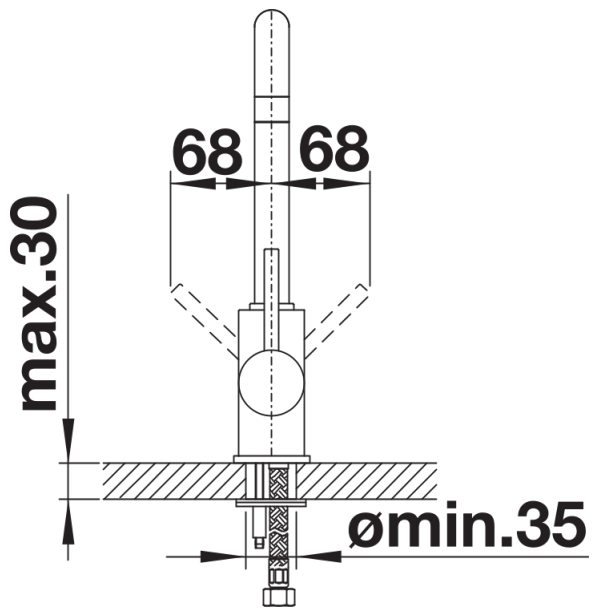

Datový list produktu MILI

Č. pol. 523107

Přednost

- Štíhlé tělo s raménkem ve tvaru 'J'
- Pro snadné plnění vysokých hrnců a váz
- Rozšířený akční rádius díky vysokému raménku otočnému o 360°
- Barevné provedení pro dokonalé sladění s barevnými dřezy a vaničkami z materiálu SILGRANIT

Barvy

Dostupné barvy

- černá
- antracit
- šedá vulkán
- bílá
- bílá soft
- kávová

SILGRANIT-Look bílá

Obsah dodávky

- Otočné raménko o 360°
- Je zapotřebí otvor pro baterii Ø 35 mm
- Kartuš s keramickým těsněním
- Flexibilní přípojné hadice o délce 350 mm a 3/8" maticí pro obzvláště snadnou a bezpečnou montáž
- Použití stabilizační desky pro zvýšení stability baterie při montáži do nerezových dřezů
- Certifikace LGA
- Certifikace DVGW

Detaily

Rozsah otáčení

Páčka z boku 2D

Pohled ze strany