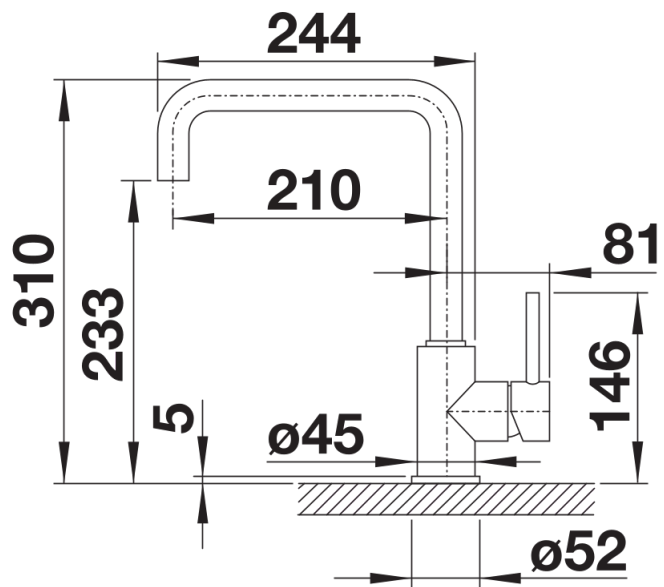

Datový list produktu MILI

Č. pol. 523107

Přednost

- Štíhlé tělo s raménkem ve tvaru 'J'
- Pro snadné plnění vysokých hrnců a váz
- Rozšířený akční rádius díky vysokému raménku otočnému o 360°
- Barevné provedení pro dokonalé sladění s barevnými dřezy a vaničkami z materiálu SILGRANIT

Barvy

Dostupné barvy

- černá
- antracit
- šedá vulkán
- bílá
- bílá soft
- kávová

SILGRANIT-Look bílá

Obsah dodávky

- Otočné raménko o 360°
- Je zapotřebí otvor pro baterii Ø 35 mm
- Kartuš s keramickým těsněním
- Flexibilní přípojné hadice o délce 350 mm a 3/8" maticí pro obzvláště snadnou a bezpečnou montáž
- Použití stabilizační desky pro zvýšení stability baterie při montáži do nerezových dřezů
- Certifikace LGA
- Certifikace DVGW

Detaily

Rozsah otáčení

Páčka z boku 2D

Pohled ze strany