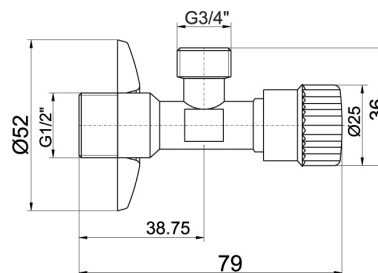

## CF3002/20

Rohový ventil s krytkou a kovovou pákou 1/2"x3/4"

EAN :5901095659935

Intrastat :84818019

Provedení : 3/4"

Cena : 107 Kč (bez DPH)

Hmotnost : 0,155 kg (brutto)

Nazev	Hodnota	Jednotka
Typ	Rohové ventily	
Hloubka krabice	31	mm
Šířka krabice	60	mm
Výška krabice	118	mm

[rozměry\(jpg\)](#)