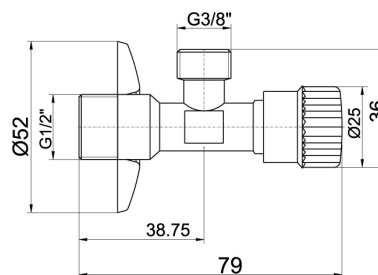

CF3002/10

Rohový vřetenový ventil 3/8"

EAN :5901095659928

Intrastat :84818019

Provedení : 3/8"

Cena : 90 Kč (bez DPH)

Hmotnost : 0,120 kg (brutto)

Rohový ventil vřetenový(nekulový)

bez filtru s krytkou.

Typ -M obsahuje převlečnou matku

pro připojení trubiček

Nazev	Hodnota	Jednotka
Hloubka krabice	30	mm
Šířka krabice	60	mm
Výška krabice	120	mm
Typ	Rohové ventily	
Hloubka výrobku	90	mm
Výška výrobku	40	mm
Šířka výrobku	23	mm