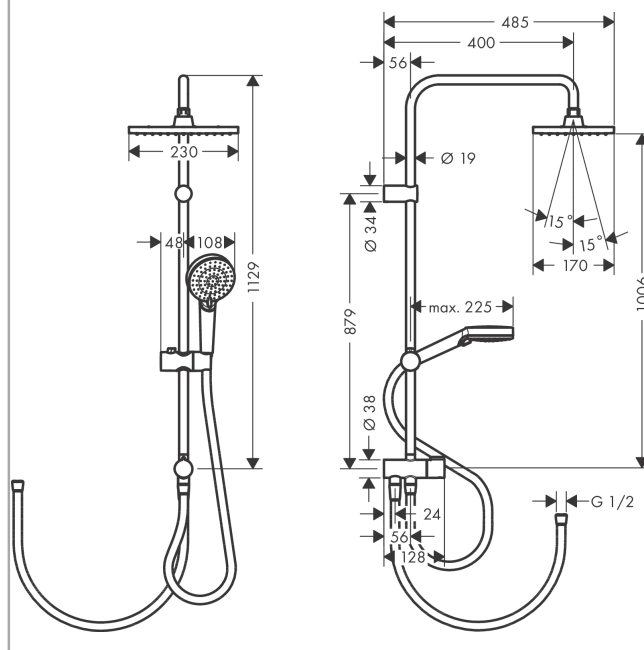

Kótovaný výkres