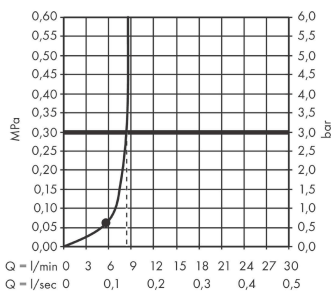

Průtokový diagram

Spotřební hodnoty byly v praxi měřeny na příslušných armaturách (termostat/baterie/podomítkový ventil).