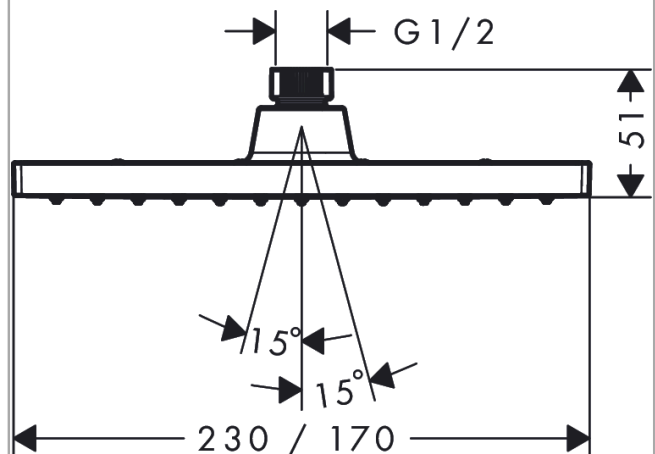

Kótovaný výkres