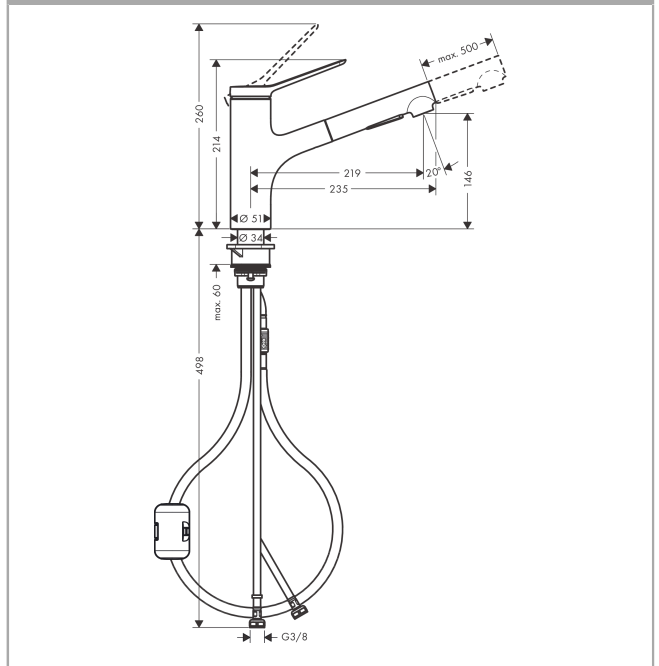

Kótovaný výkres