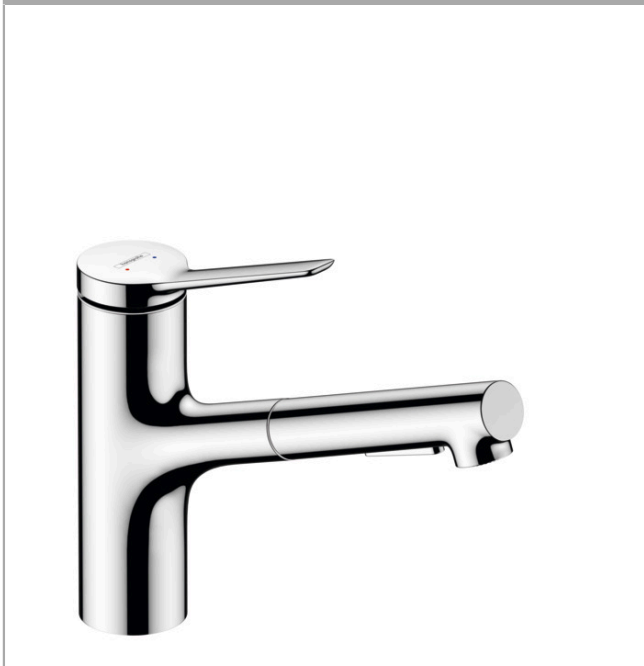

Zesis M33

Páková kuchyňská baterie 140, vytažitelná sprška, 2jet

Povrchové úpravy: chrom Číslo položky: 74800000

Popis

Vlastnosti

- ComfortZone 150
- rozsah otáčení 150°
- laminární proud, sprchový proud
- sprchový proud aretovatelný, přepínání proudu stiskem tlačítka a automatické zpětné přepnutí proudu při zavření armatury
- hadice spršky s rychlospojkou Quick-Connect
- maximální průtok při 0,3 MPa: 8,2 l/min
- vhodné pro průtokový ohřivač
- délka vytažení až do 50 cm
- součásti dodávky: páková kuchyňská baterie, přívodní hadice, upevnění dřívku, montážní návod

Technologie

Obrázek výrobku