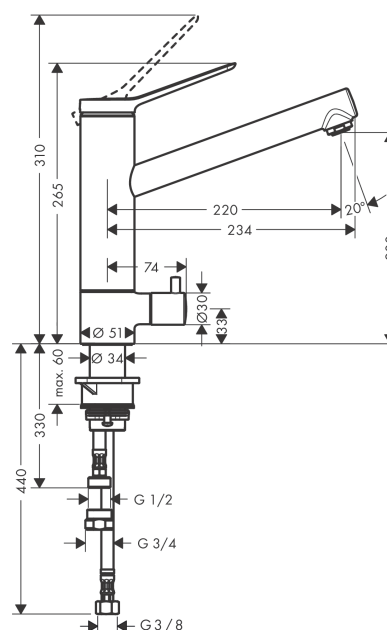

#### Vlastnosti

- ComfortZone 200
- rozsah otáčení nastavitelný do 2 rozmezí 60° nebo 110°
- normální proud
- s uzavíracím ventilem pro spotřebič
- maximální průtok při 0,3 MPa: 11,4 l/min
- vhodné pro průtokový ohřívač
- součástí dodávky: páková kuchyňská baterie, přírodní hadice, upevnění dřívku, montážní návod

### Obrázek výrobku

### Kótovaný výkres