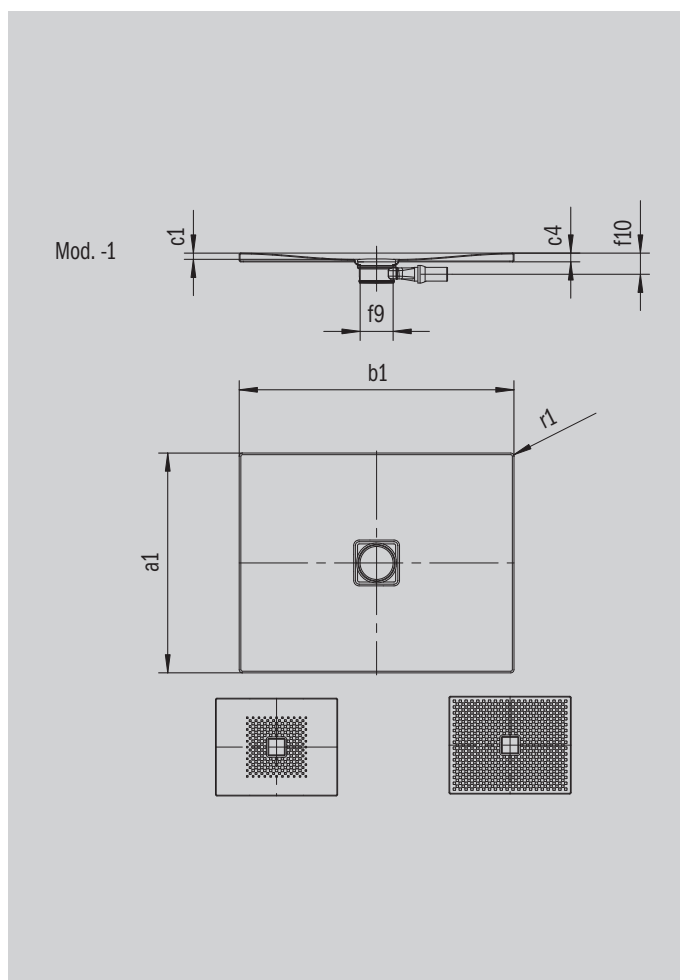

CONOFLAT

- čistý, puristický design
- vysoký komfort při stání díky plochému smaltovanému krytu odtoku, který je zcela zapuštěn do plochy sprchové vaničky
- může být nainstalována zcela v úrovni podlahy
- ideální doplněk k vaně CONODUO a umyvadlu CONO
- designed by Sottsass Associati
- ze smaltované oceli KALDEWEI

Ilustrační obrázek

Model 852	KA 120 vodorovnou	KA 120 plochá	KA 120 svislá
Celková montážní výška	106	86	49
Stavební výška	83	63	83

ANTISLIP
SECURE⁺

Model		852
Vnější délka	a_1	800 mm
Vnější šířka	b_1	800 mm
Vnitřní hloubka	c_1	23 mm
Výška okraje	c_4	32 mm
Průměr odtokového otvoru	f_9	Ø 120 mm
Připojovací výška odtokové soupravy	f_{10}	76 mm
Vnější poloměr	r_1	12 mm
Čistá hmotnost		17 kg
Antislip		492 x 492 mm
Celoplošný antislip		740 x 740 mm
ANTISLIP SECURE PLUS		Celoplošný