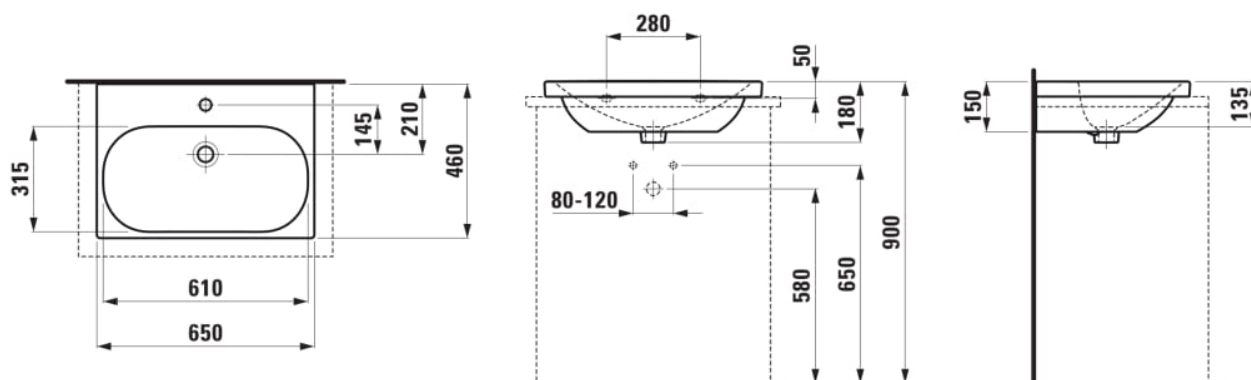

LUA

Umyvadlo, broušená spodní část

ROZMĚRY

| | |
|-------|--------|
| Délka | 650 mm |
| Šířka | 460 mm |
| Výška | 180 mm |

BARVA A POVRCHOVÁ ÚPRAVA

| | |
|--------------------------|----------|
| <input type="checkbox"/> | 000 Bílá |
|--------------------------|----------|

PROVEDENÍ

109 - bez otvoru pro baterii

Materiál : Sanitární keramika

Objem umyvadla (l) : 6,2

S broušenou spodní stranou - vhodné pro instalaci na desku

Typ instalace : Zápustné, Závěsné

Umístění umyvadlové mísy : Uprostřed

Uspořádání otvorů pro baterie : Bez otvoru pro baterii

Vnitřní délka umyvadla (mm) : 610

Vnitřní hloubka umyvadla (mm) : 135

Vnitřní šířka umyvadla (mm) : 315

Čistá hmotnost (kg) : 15,7

TECHNICKÉ VÝKRESY

LUA