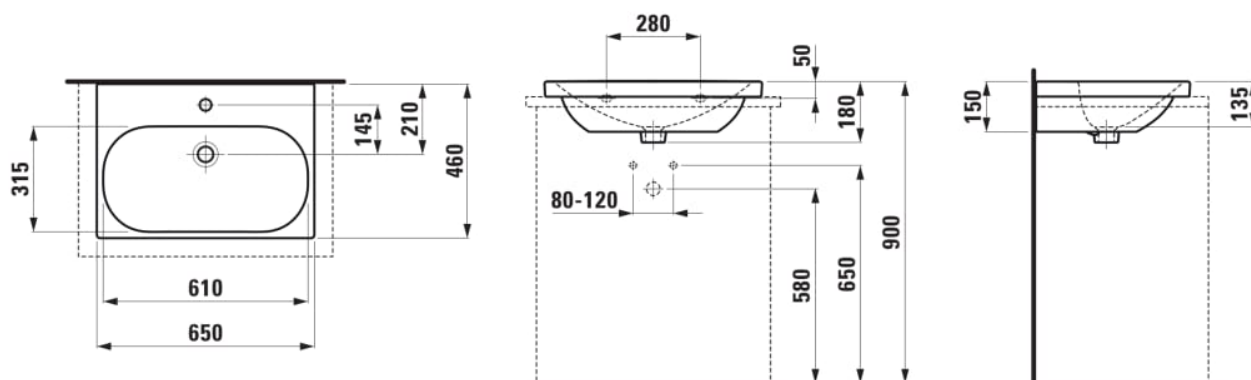

TECHNICKÉ VÝKRESY