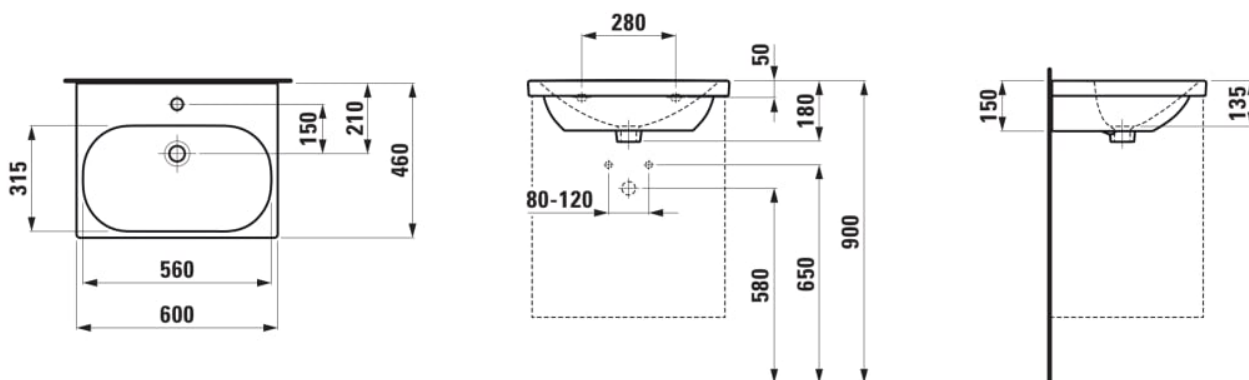

LUA

Umyvadlo

ROZMĚRY

Délka 600 mm
Šířka 460 mm
Výška 180 mm

BARVA A POVRCHOVÁ ÚPRAVA

□ 000 Bílá

PROVEDENÍ

104 - 1 otvor pro baterii, středový

Materiál : Sanitární keramika

Objem umyvadla (l) : 5,7

Typ instalace : Závěsné

Umístění umyvadlové mísy : Uprostřed

Uspořádání otvorů pro baterie : 1 otvor pro baterii uprostřed

Vnitřní délka umyvadla (mm) : 560

Vnitřní hloubka umyvadla (mm) : 135

Vnitřní šířka umyvadla (mm) : 315

Čistá hmotnost (kg) : 14,4

TECHNICKÉ VÝKRESY

KOMPATIBILNÍ S

Umyvadlová stojánková páková baterie s výtokem 135mm, bez automatické výpusti, kartuše Eco+, průtok 5,7 l/min, chrom