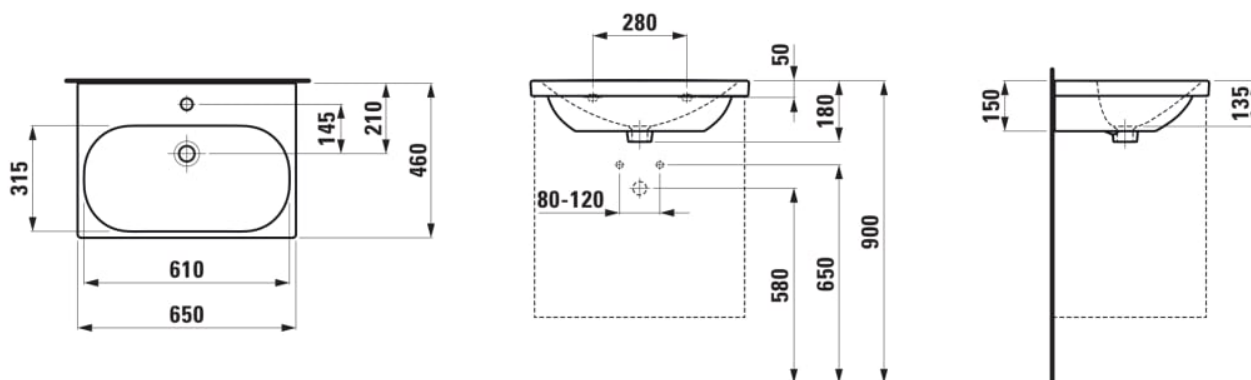

LUA

Umyvadlo

ROZMĚRY

Délka	650 mm
Šířka	460 mm
Výška	180 mm

BARVA A POVRCHOVÁ ÚPRAVA

<input type="checkbox"/>	000 Bílá
--------------------------	----------

PROVEDENÍ

142 - bez otvoru pro baterii, bez přepadového otvoru, přepadový kanál dole uzavřený

Materiál : Sanitární keramika

Objem umyvadla (l) : 6,2

Typ instalace : Závěsné

Umístění umyvadlové mísy : Uprostřed

Uspořádání otvorů pro baterie : Bez otvoru pro baterii

Vnitřní délka umyvadla (mm) : 610

Vnitřní hloubka umyvadla (mm) : 135

Vnitřní šířka umyvadla (mm) : 315

TECHNICKÉ VÝKRESY

LUA

Přímočarý design v nejjednodušší formě sahající až k vlastní podstatě se setkává se střídavými geometrickými liniemi. Taková je série LUA, nová všestranná koupelňová kolekce, která si najde své místo jak v domácnostech, tak ve veřejném prostoru. Toanu Nguyenovi, světoznámému designérovi a architektovi, se podařilo vytvořit další komplexní stylovou koupelnu s důležitým společným jmenovatelem: nadčasovostí. Kolekce LUA je ambiciózně navržena tak, aby s novými vodovodními bateriemi, dokonale tvarovanými vanami a rozsáhlou nabídkou nábytku LANI vytvořila to pravé řešení celé koupelny.