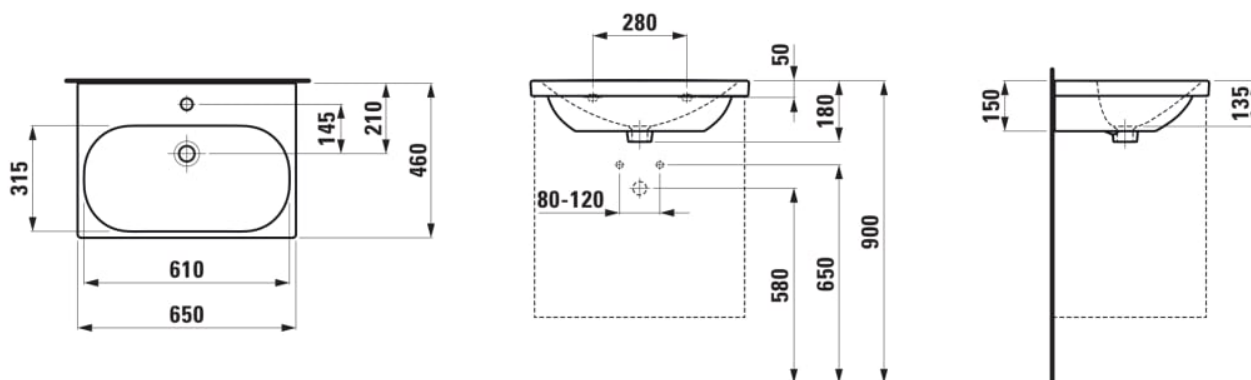

TECHNICKÉ VÝKRESY