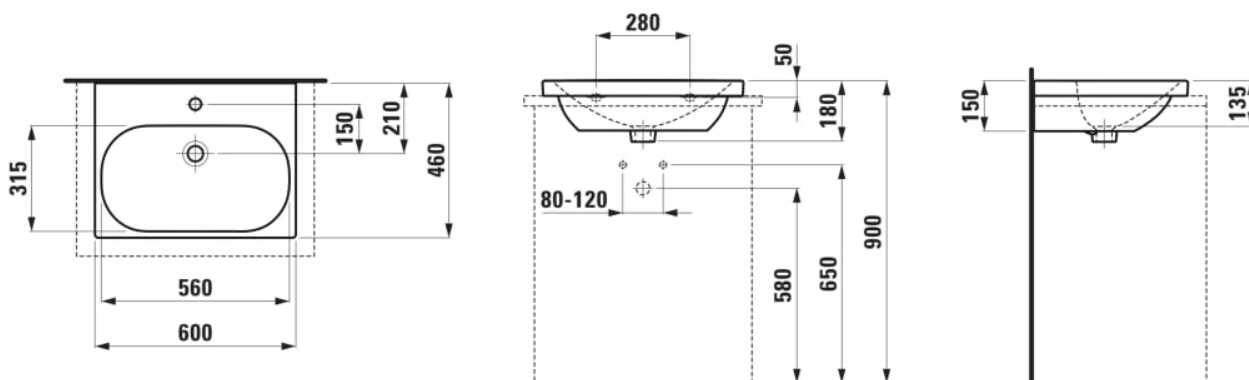

LUA

Umyvadlo, broušená spodní část

ROZMĚRY

Délka	600 mm
Šířka	460 mm
Výška	180 mm

BARVA A POVRCHOVÁ ÚPRAVA

<input type="checkbox"/>	000 Bílá
--------------------------	----------

PROVEDENÍ

142 - bez otvoru pro baterii, bez přepadového otvoru, přepadový kanál dole uzavřený

Materiál : Sanitární keramika

Objem umyvadla (l) : 5,7

S broušenou spodní stranou - vhodné pro instalaci na desku

Typ instalace : Zápustné, Závěsné

Umístění umyvadlové mísy : Uprostřed

Uspořádání otvorů pro baterie : Bez otvoru pro baterii

Vnitřní délka umyvadla (mm) : 560

Vnitřní hloubka umyvadla (mm) : 135

Vnitřní šířka umyvadla (mm) : 315

TECHNICKÉ VÝKRESY

LUA

Přímočarý design v nejčistší formě sahající až k vlastní podstatě se setkává se střídými geometrickými liniemi. Taková je série LUA, nová všestranná koupelňová kolekce, která si najde své místo jak v domácnostech, tak ve veřejném prostoru. Toanu Nguyenovi, světoznámému designérovi a architektovi, se podařilo vytvořit další komplexní stylovou koupelnu s důležitým společným jmenovatelem: nadčasovostí. Kolekce LUA je ambiciózně navržena tak, aby s novými vodovodními bateriemi, dokonale tvarovanými vanami a rozsáhlou nabídkou nábytku LANI vytvořila to pravé řešení celé koupelny.