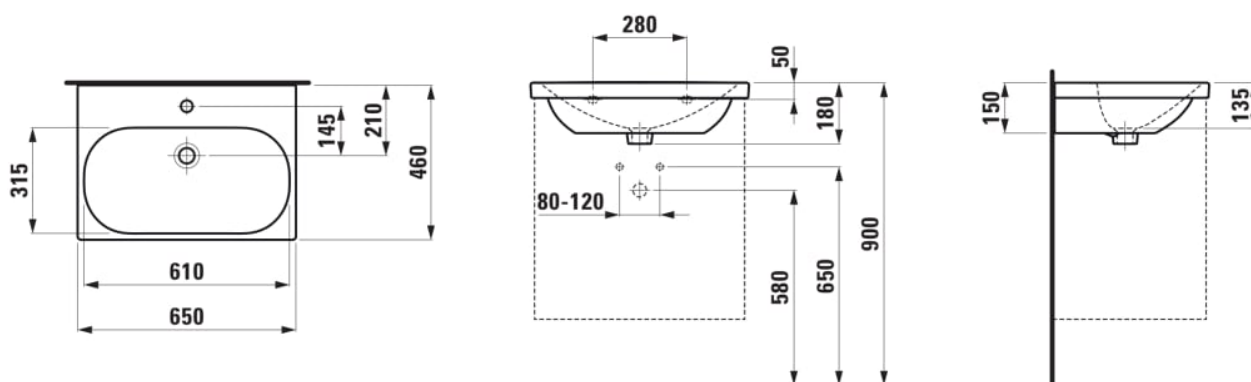

LUA

Umyvadlo

ROZMĚRY

Délka	650 mm
Šířka	460 mm
Výška	180 mm

BARVA A POVRCHOVÁ ÚPRAVA

<input type="checkbox"/>	000 Bílá
--------------------------	----------

PROVEDENÍ

109 - bez otvoru pro baterii

Materiál : Sanitární keramika

Objem umyvadla (l) : 6,2

Typ instalace : Závěsné

Umístění umyvadlové mísy : Uprostřed

Uspořádání otvorů pro baterie : Bez otvoru pro baterii

Vnitřní délka umyvadla (mm) : 610

Vnitřní hloubka umyvadla (mm) : 135

Vnitřní šířka umyvadla (mm) : 315

TECHNICKÉ VÝKRESY

LUA

Přímočarý design v nejjednodušší formě sahající až k vlastní podstatě se setkává se střídými geometrickými liniemi. Taková je série LUA, nová všestranná koupelňová kolekce, která si najde své místo jak v domácnostech, tak ve veřejném prostoru. Toanu Nguyenovi, světoznámému designérovi a architektovi, se podařilo vytvořit další komplexní stylovou koupelnu s důležitým společným jmenovatelem: nadčasovostí. Kolekce LUA je ambiciózně navržena tak, aby s novými vodovodními bateriemi, dokonale tvarovanými vanami a rozsáhlou nabídkou nábytku LANI vytvořila to pravé řešení celé koupelny.