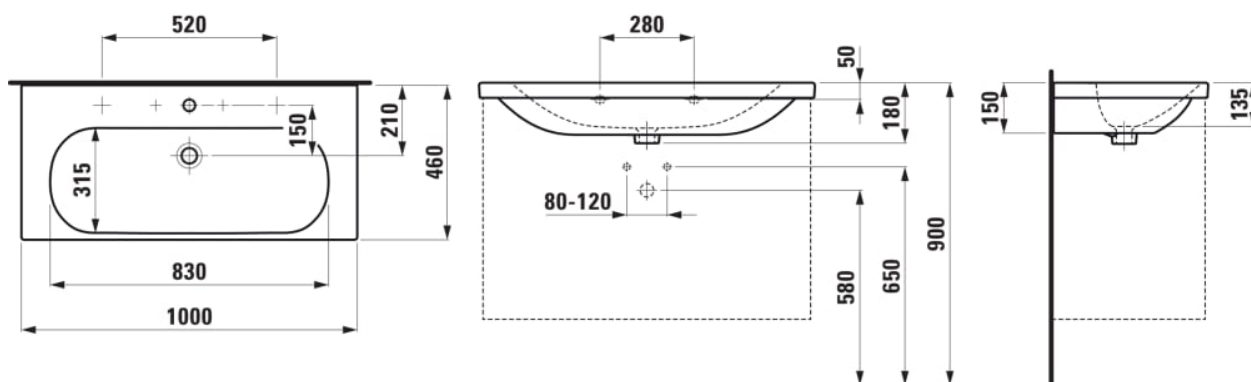

LUA

Umyvadlo

ROZMĚRY

Délka	1000 mm
Šířka	460 mm
Výška	180 mm

BARVA A POVRCHOVÁ ÚPRAVA

<input type="checkbox"/>	000 Bílá
--------------------------	----------

PROVEDENÍ

104 - 1 otvor pro baterii, středový

Materiál : Sanitární keramika

Objem umyvadla (l) : 9,6

Počet upevňovacích bodů : 2

Typ instalace : Závěsné

Umístění umyvadlové mísy : Uprostřed

Uspořádání otvorů pro baterie : 1 otvor pro baterii uprostřed

Vnitřní délka umyvadla (mm) : 830

Vnitřní hloubka umyvadla (mm) : 135

Vnitřní šířka umyvadla (mm) : 315

TECHNICKÉ VÝKRESY

KOMPATIBILNÍ S

Umyvadlová stojánková páková baterie s výtokem 135mm, bez automatické výpusti, kartuše Eco+, průtok 5,7 l/min, chrom