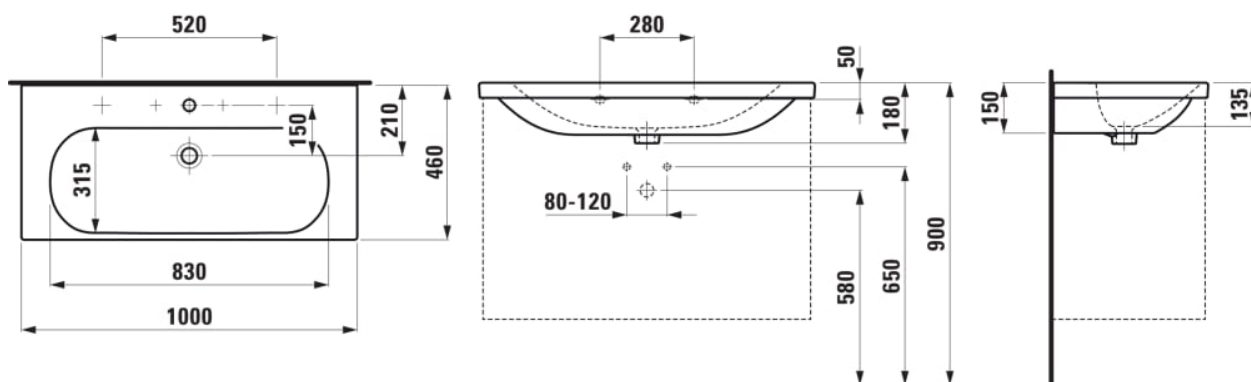

LUA

Umyvadlo

ROZMĚRY

Délka	1000 mm
Šířka	460 mm
Výška	180 mm

BARVA A POVRCHOVÁ ÚPRAVA

<input type="checkbox"/>	000 Bílá
--------------------------	----------

PROVEDENÍ

107 - 2 otvory pro baterii

Materiál : Sanitární keramika

Objem umyvadla (l) : 9,6

Počet upevňovacích bodů : 2

Typ instalace : Závěsné

Umístění umyvadlové mísy : Uprostřed

Uspořádání otvorů pro baterie : 2 otvory pro baterii

Vnitřní délka umyvadla (mm) : 830

Vnitřní hloubka umyvadla (mm) : 135

Vnitřní šířka umyvadla (mm) : 315

TECHNICKÉ VÝKRESY

KOMPATIBILNÍ S

Umyvadlová stojánková páková baterie s výtokem 135mm, bez automatické výpusti, kartuše Eco+, průtok 5,7 l/min, chrom