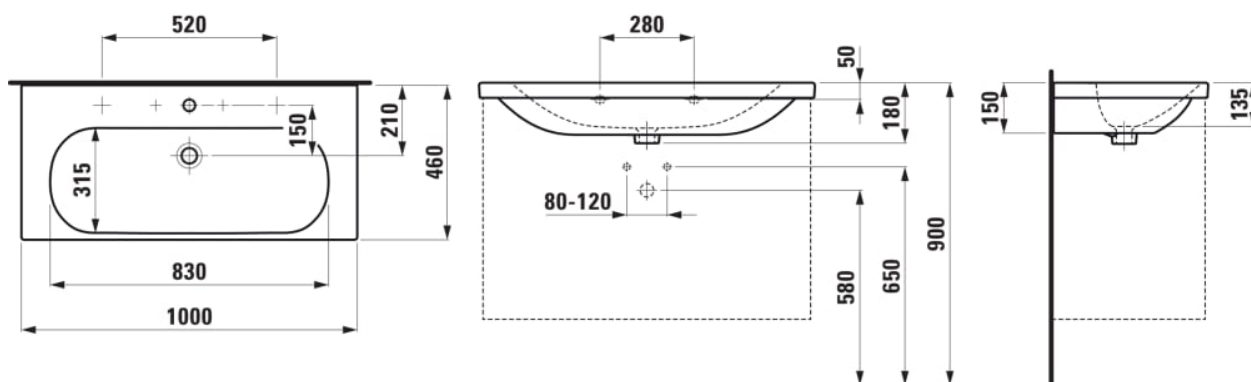

LUA

Umyvadlo

ROZMĚRY

Délka	1000 mm
Šířka	460 mm
Výška	180 mm

BARVA A POVRCHOVÁ ÚPRAVA

<input type="checkbox"/>	000 Bílá
--------------------------	----------

PROVEDENÍ

108 - s 3 otvory pro baterii

Materiál : Sanitární keramika

Objem umyvadla (l) : 9,6

Počet upevňovacích bodů : 2

Typ instalace : Závěsné

Umístění umyvadlové mísy : Uprostřed

Uspořádání otvorů pro baterie : 3 otvory pro baterii

Vnitřní délka umyvadla (mm) : 830

Vnitřní hloubka umyvadla (mm) : 135

Vnitřní šířka umyvadla (mm) : 315

TECHNICKÉ VÝKRESY

KOMPATIBILNÍ S

Umyvadlová stojánková páková baterie s výtokem 135mm, bez automatické výpusti, kartuše Eco+, průtok 5,7 l/min, chrom