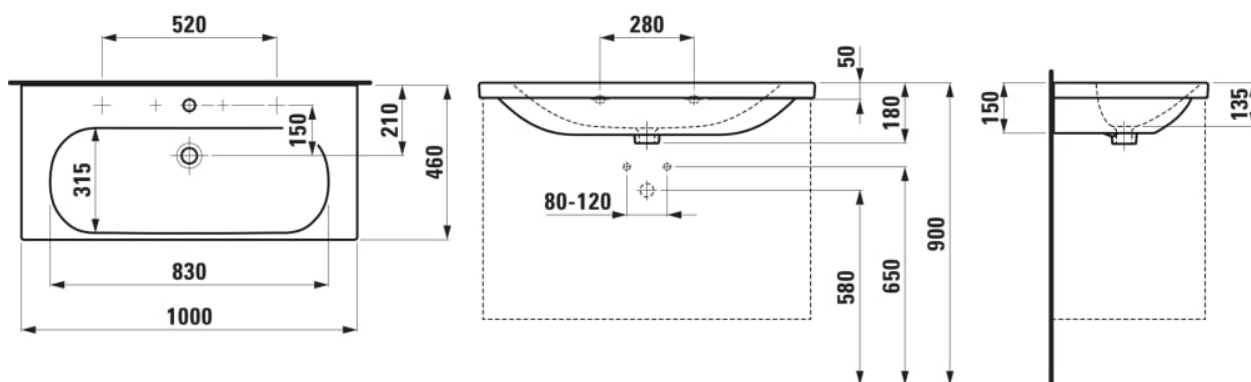

LUA

Umyvadlo

ROZMĚRY

Délka	1000 mm
Šířka	460 mm
Výška	180 mm

BARVA A POVRCHOVÁ ÚPRAVA

<input type="checkbox"/>	000 Bílá
--------------------------	----------

PROVEDENÍ

142 - bez otvoru pro baterii, bez přepadového otvoru, přepadový kanál dole uzavřený

Materiál : Sanitární keramika

Objem umyvadla (l) : 9,6

Počet upevňovacích bodů : 2

Typ instalace : Závěsné

Umístění umyvadlové mísy : Uprostřed

Uspořádání otvorů pro baterie : Bez otvoru pro baterii

Vnitřní délka umyvadla (mm) : 830

Vnitřní hloubka umyvadla (mm) : 135

Vnitřní šířka umyvadla (mm) : 315

TECHNICKÉ VÝKRESY

LUA

Přímočarý design v nejjednodušší formě sahající až k vlastní podstatě se setkává se střídavými geometrickými liniemi. Taková je série LUA, nová všestranná koupelňová kolekce, která si najde své místo jak v domácnostech, tak ve veřejném prostoru. Toanu Nguyenovi, světoznámému designérovi a architektovi, se podařilo vytvořit další komplexní stylovou koupelnu s důležitým společným jmenovatelem: nadčasovostí. Kolekce LUA je ambiciózně navržena tak, aby s novými vodovodními bateriemi, dokonale tvarovanými vanami a rozsáhlou nabídkou nábytku LANI vytvořila to pravé řešení celé koupelny.