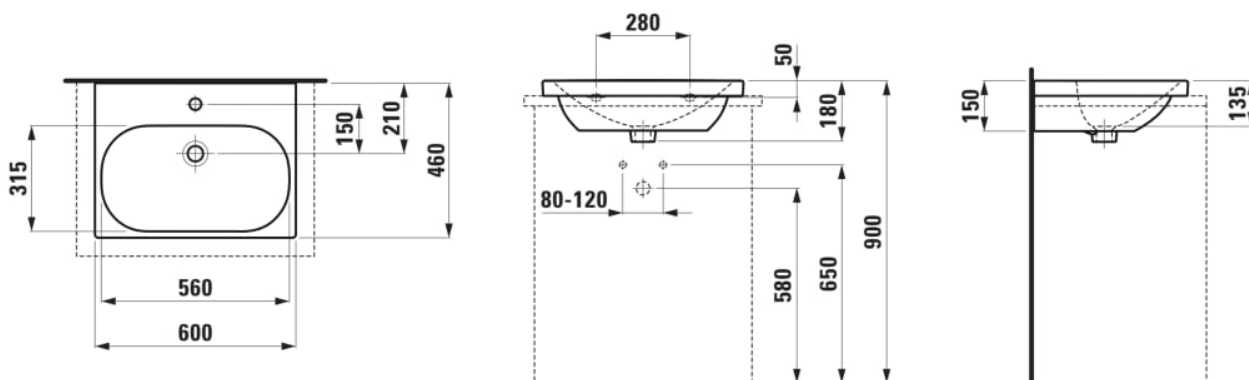

LUA

Umyvadlo, broušená spodní část

ROZMĚRY

Délka	600 mm
Šířka	460 mm
Výška	180 mm

BARVA A POVRCHOVÁ ÚPRAVA

<input type="checkbox"/>	000 Bílá
--------------------------	----------

PROVEDENÍ

109 - bez otvoru pro baterii

Materiál : Sanitární keramika

Objem umyvadla (l) : 5,7

S broušenou spodní stranou - vhodné pro instalaci na desku

Typ instalace : Zápustné, Závěsné

Umístění umyvadlové mísy : Uprostřed

Uspořádání otvorů pro baterie : Bez otvoru pro baterii

Vnitřní délka umyvadla (mm) : 560

Vnitřní hloubka umyvadla (mm) : 135

Vnitřní šířka umyvadla (mm) : 315

TECHNICKÉ VÝKRESY

LUA

Přímočarý design v nejjednodušší formě sahající až k vlastní podstatě se setkává se střídavými geometrickými liniemi. Taková je série LUA, nová všestranná koupelňová kolekce, která si najde své místo jak v domácnostech, tak ve veřejném prostoru. Toanu Nguyenovi, světoznámému designérovi a architektovi, se podařilo vytvořit další komplexní stylovou koupelnu s důležitým společným jmenovatelem: nadčasovostí. Kolekce LUA je ambiciózně navržena tak, aby s novými vodovodními bateriemi, dokonale tvarovanými vanami a rozsáhlou nabídkou nábytku LANI vytvořila to pravé řešení celé koupelny.