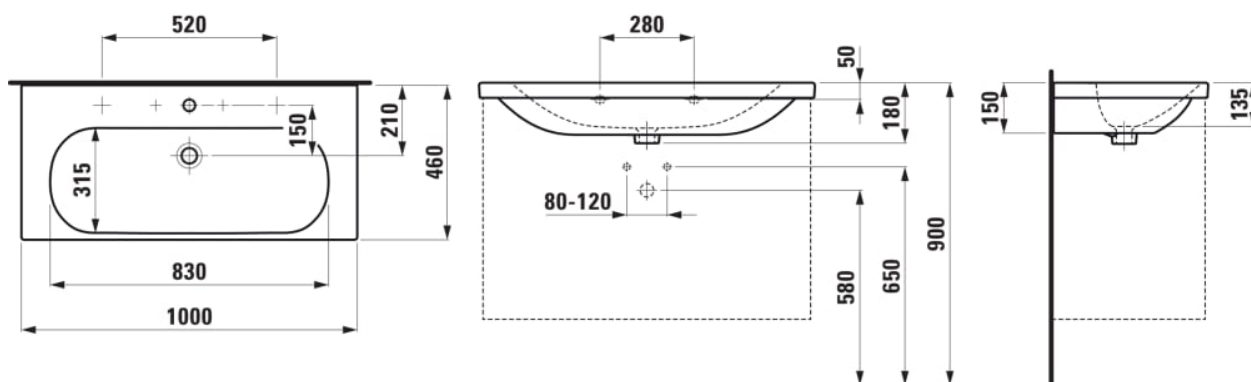

TECHNICKÉ VÝKRESY