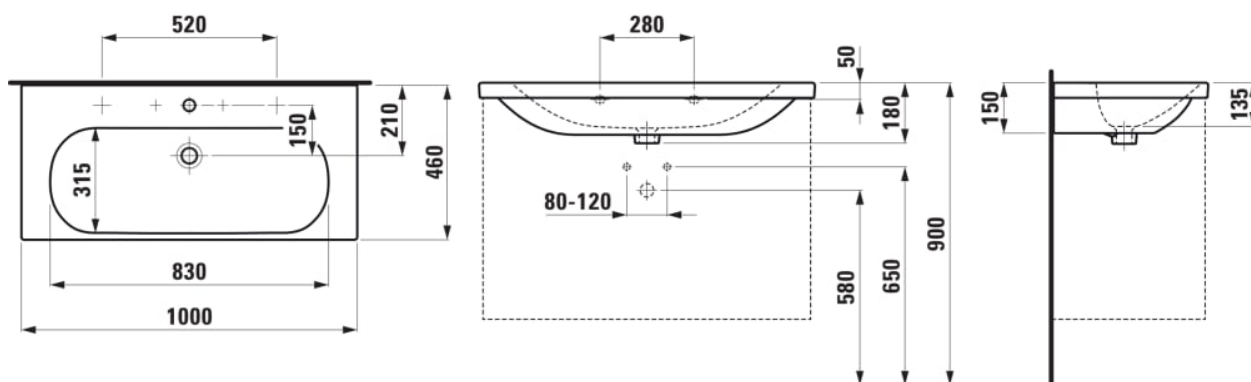

LUA

Umyvadlo

ROZMĚRY

Délka	1000 mm
Šířka	460 mm
Výška	180 mm

BARVA A POVRCHOVÁ ÚPRAVA

<input type="checkbox"/>	000 Bílá
--------------------------	----------

PROVEDENÍ

156 - S otvorem pro baterii, bez přepadového otvoru, přepadový kanál dole uzavřený

Materiál : Sanitární keramika

Objem umyvadla (l) : 9,6

Počet upevňovacích bodů : 2

Typ instalace : Závěsné

Umístění umyvadlové mísy : Uprostřed

Uspořádání otvorů pro baterie : 1 otvor pro baterii uprostřed

Vnitřní délka umyvadla (mm) : 830

Vnitřní hloubka umyvadla (mm) : 135

Vnitřní šířka umyvadla (mm) : 315

TECHNICKÉ VÝKRESY

KOMPATIBILNÍ S

Umyvadlová stojánková páková baterie s výtokem 135mm, bez automatické výpusti, kartuše Eco+, průtok 5,7 l/min, chrom