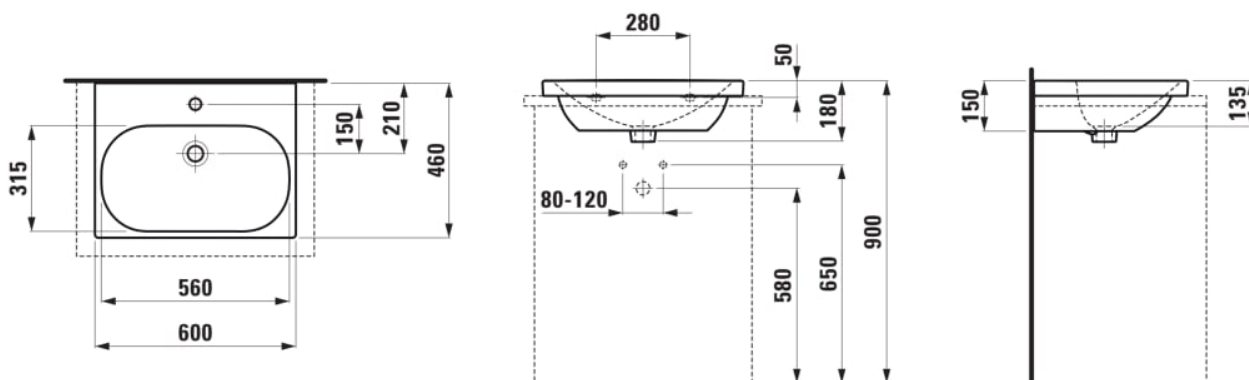

TECHNICKÉ VÝKRESY