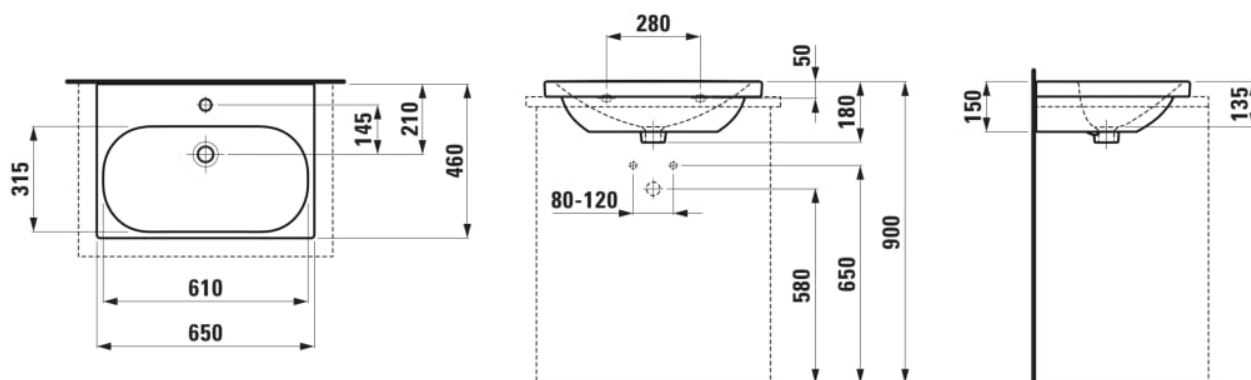

LUA

Umyvadlo, broušená spodní část

ROZMĚRY

Délka	650 mm
Šířka	460 mm
Výška	180 mm

BARVA A POVRCHOVÁ ÚPRAVA

<input type="checkbox"/>	000 Bílá
--------------------------	----------

PROVEDENÍ

104 - 1 otvor pro baterii, středový

Materiál : Sanitární keramika

Objem umyvadla (l) : 6,2

S broušenou spodní stranou - vhodné pro instalaci na desku

Typ instalace : Zápustné, Závěsné

Umístění umyvadlové mísy : Uprostřed

Uspořádání otvorů pro baterie : 1 otvor pro baterii uprostřed

Vnitřní délka umyvadla (mm) : 610

Vnitřní hloubka umyvadla (mm) : 135

Vnitřní šířka umyvadla (mm) : 315

Čistá hmotnost (kg) : 15,7

TECHNICKÉ VÝKRESY

KOMPATIBILNÍ S

Umyvadlová stojánková páková baterie s výtokem 135mm, bez automatické výpusti, kartuše Eco+, průtok 5,7 l/min, chrom