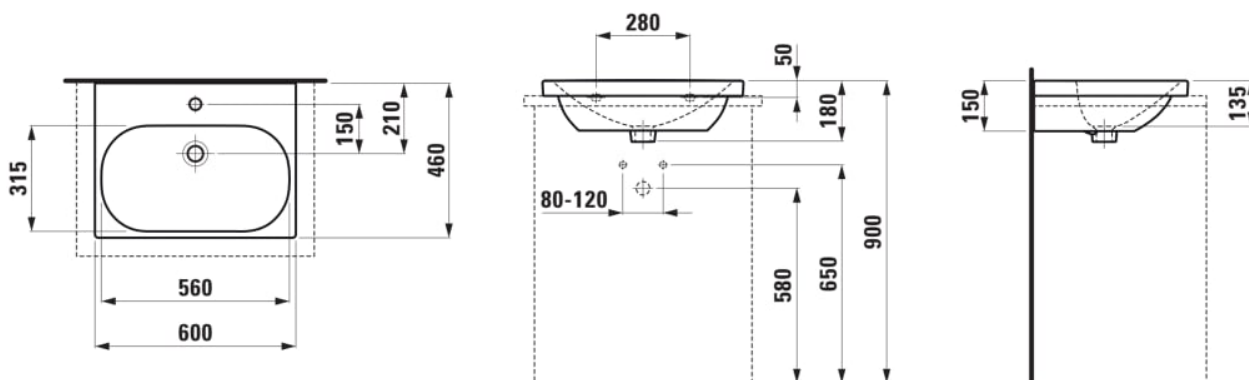

LUA

Umyvadlo, broušená spodní část

ROZMĚRY

Délka	600 mm
Šířka	460 mm
Výška	180 mm

BARVA A POVRCHOVÁ ÚPRAVA

□ 000 Bílá

PROVEDENÍ

104 - 1 otvor pro baterii, středový

Materiál : Sanitární keramika

Objem umyvadla (l) : 5,7

S broušenou spodní stranou - vhodné pro instalaci na desku

Typ instalace : Zápustné, Závěsné

Umístění umyvadlové mísy : Uprostřed

Uspořádání otvorů pro baterie : 1 otvor pro baterii uprostřed

Vnitřní délka umyvadla (mm) : 560

Vnitřní hloubka umyvadla (mm) : 135

Vnitřní šířka umyvadla (mm) : 315

TECHNICKÉ VÝKRESY

KOMPATIBILNÍ S

Umyvadlová stojánková páková baterie s výtokem 135mm, bez automatické výpusti, kartuše Eco+, průtok 5,7 l/min, chrom