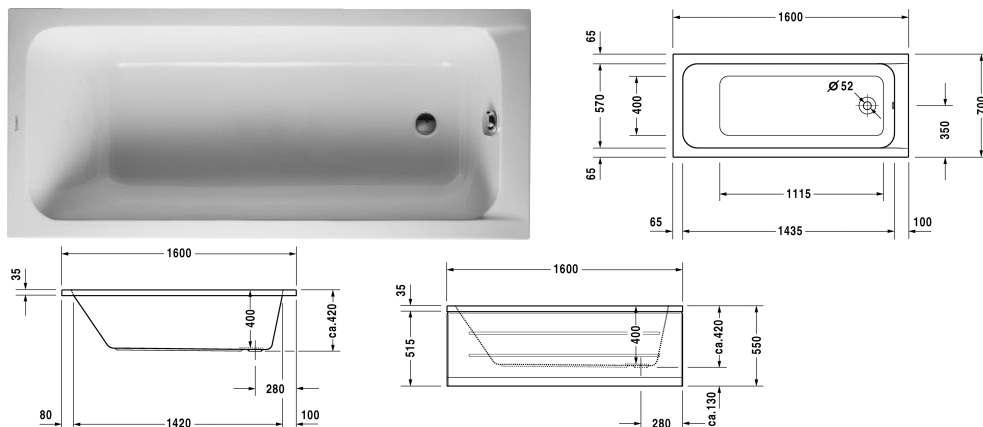

D-Code Vana # 700096000000000

| < 1600 mm > |

| Vana  | Rozměr        | Váha      | Objednací číslo |
|---|---------------|-----------|-----------------|
| obdélník, s vytvarovaným sklonem pro záda na jedné straně vany, odtok v prostoru nohou, sanitární akrylát, Objem 100 l  |               |           |                 |
| <b>Barvy</b>  |               |           |                 |
| 00 Bílá   |               |           |                 |
| <b>Varianta</b>   |               |           |                 |
| verze na zabudování, Vana   | 1600 x 700 mm | 17,500 kg | 700096000000000 |
| <b>Vhodné nastavení</b>   |               |           |                 |
| Úchyt vanový chrom  |               |           | 792804          |
| <b>Vhodné produkty</b>  |               |           |                 |
| Nosič vany pro # 700096,  |               |           | 790470          |
| Panel vpředu, pro D-Code vany, *, 1600 mm,  |               |           | 701026          |
| Panel na straně vpravo, pro D-Code vany, *, 700 mm,   |               |           | 701031          |
| Panel na straně vlevo, pro D-Code vany, *, 700 mm,  |               |           | 701035          |
| Kotva vany k upevnění a podpoře D-Code/D-Neo/Duravit No.1 van a D-Cod vaniček na zeď, 3 kusy,   |               |           | 790125          |
| Odpadní a přetoková armatura chrom, pro D-Code/D-Neo/Duravit No.1 vany s bočním odtokem, průměr odpadu 52 mm, délka bovdenu 530 mm,   |               |           | 790225          |
| Těsnění k vaně pro zvukovou izolaci, délka: 3300 mm, Šířka: 70 mm,  |               |           | 790126          |
| Nohy pro D-Code/D-Neo/Duravit No.1 vany a D-Code vaničky, s boční délkou > 1000 mm, výškově nastavitelné od 115 - 180 mm, výškově nastavitelné od 135 -165 mm se setem pro zvukovou izolaci pro sprchové vaničky, 2 kusy, |               |           | 790127          |