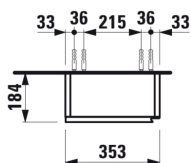

LANI

Střední skříňka, závěsy dvířek vlevo

ROZMĚRY

Délka	355 mm
Šířka	185 mm
Výška	700 mm

BARVA A POVRCHOVÁ ÚPRAVA

	267 Divoký dub
---	----------------

PROVEDENÍ

F112 - LANI

Kombinace dvířek a zásuvek : 1 dvířka

Konfigurace nábytku : Dveře

Materiál poliček : Sklo

Typ dvířek : Sklopné

Typ instalace : Závěsné

Vnitřní poličky : 2

Čistá hmotnost (kg) : 11

TECHNICKÉ VÝKRESY