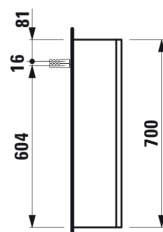

LANI

Střední skříňka, závěsy dvířek vlevo

ROZMĚRY

Délka	355 mm
Šířka	185 mm
Výška	700 mm

BARVA A POVRCHOVÁ ÚPRAVA

	267 Divoký dub
---	----------------

PROVEDENÍ

F112 - LANI

Kombinace dvířek a zásuvek : 1 dvířka

Konfigurace nábytku : Dveře

Materiál poliček : Sklo

Typ dvířek : Sklopné

Typ instalace : Závěsné

Vnitřní poličky : 2

Čistá hmotnost (kg) : 11

TECHNICKÉ VÝKRESY