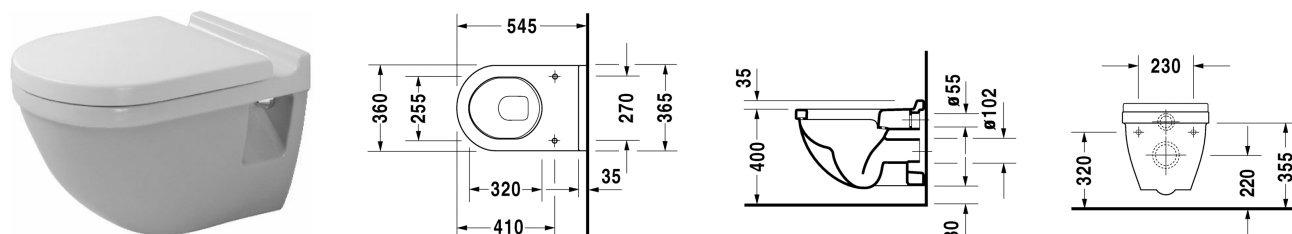

**Starck 3 Závěsný klozet # 220609..00 / 220609..00**

| &lt; 360 mm &gt; |

Závěsný klozet	Rozměr	Váha	Objednáací číslo
rozestup upevnění 230 mm, klozet s hlubokým splachováním, UWL třída 2			
<b>Barvy</b>			
00 Bílá 20 Hygienická bílá (antibakteriálně působící keramická glazura)			
<b>Varianta</b>			
♣ 6,0 l	360 x 540 mm	26,500 kg	220609..00
♣ 6,0 l	360 x 540 mm	26,500 kg	220609..00
Sanitární keramika se speciálním povrchem WonderGliss zůstává čistá a dobře vypadající po dlouhou dobu. Pokud chcete objednat povrchovou úpravu WonderGliss vložte za objednáací číslo "1".			
<b>Příslušenství</b>			
Protihluková sada pro závěsné WC		0,300 kg	005020
Upevnění pro závěsný bidet a závěsné WC	Ø 12 x 180 mm	0,200 kg	006500
<b>Vhodné produkty</b>			
WC sedátko závěsy ušlechtilá ocel, bez sklápěcí automatiky,			006381
WC sedátko závěsy ušlechtilá ocel, odnímatelné, se sklápěcí automatikou,			006389