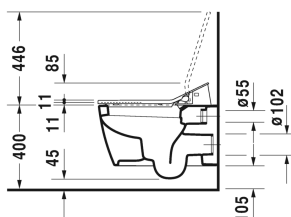

ME by Starck Závěsné WC pro SensoWash® # 252859..00 / 252859..00

< 370 mm >|

Závěsné WC pro SensoWash®	Rozměr	Váha	Objednáací číslo
klozet s hlubokým splachováním, včetně upevnění Durafix, pouze ve spojení se SensoWash, včetně přípojovacích prvků pro SensoWash se skrytým připojením, UWL třída 1, 4,5 l			
Barvy			
00 Bílá 20 Hygienická bílá (antibakteriálně působící keramická glazura)			
Varianta			
•	370 x 570 mm	26,000 kg	252859..00
•	370 x 570 mm	26,000 kg	252859..00
Infobox			
Durafix 2 pro skryté upevnění je součástí dodávky			
Sanitární keramika se speciálním povrchem WonderGliss zůstává čistá a dobře vypadající po dlouhou dobu. Pokud chcete objednat povrchovou úpravu WonderGliss vložte za objednáací číslo "1".			
Příslušenství			
Přípojovací sada v kombinaci s bidetovým sedátkem SensoWash, pro Geberit Monolith WC-prvky			100692
Přípojovací sada v kombinaci s bidetovým sedátkem SensoWash, pro předstěnové prvky H=82-100 cm, s husím krkem pro připojení v nádržce			100730
Přípojovací sada v kombinaci s bidetovým sedátkem SensoWash, pro předstěnové prvky H=112-115 cm, s husím krkem pro připojení v nádržce			100691
Předinstalační sada v kombinaci se SensoWash, pro předstěnové prvky s vodorovným nosným držákem bez předinstalace/husího krku pro bidetové sedátko			005072
Protihluková sada pro závěsné WC		0,300 kg	005064
Upevnění pro závěsný bidet a závěsné WC	Ø 12 x 180 mm	0,200 kg	006500
Vhodné produkty			

373 x 539 mm

611000

Na všech výkresech jsou uvedeny všechny potřebné rozměry (mm), které podléhají běžným tolerancím. Přesné rozměry lze zjistit pouze přímo na výrobku.