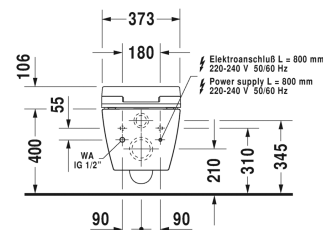

ME by Starck Závěsné WC pro SensoWash® # 252859..00 / 252859..00

< 370 mm >|

Závěsné WC pro SensoWash®	Rozměr	Váha	Objednáací číslo
klozet s hlubokým splachováním, včetně upevnění Durafix, pouze ve spojení se SensoWash, včetně přípojovacích prvků pro SensoWash se skrytým připojením, UWL třída 1, 4,5 l			
Barvy			
00 Bílá 20 Hygienická bílá (antibakteriálně působící keramická glazura)			
Varianta			
•	370 x 570 mm	26,000 kg	252859..00
•	370 x 570 mm	26,000 kg	252859..00
Infobox			
Durafix 2 pro skryté upevnění je součástí dodávky			
Sanitární keramika se speciálním povrchem WonderGliss zůstává čistá a dobře vypadající po dlouhou dobu. Pokud chcete objednat povrchovou úpravu WonderGliss vložte za objednáací číslo "1".			
Příslušenství			
Přípojovací sada v kombinaci s bidetovým sedátkem SensoWash, pro Geberit Monolith WC-prvky			100692
Přípojovací sada v kombinaci s bidetovým sedátkem SensoWash, pro předstěnové prvky H=82-100 cm, s husím krkem pro připojení v nádržce			100730
Přípojovací sada v kombinaci s bidetovým sedátkem SensoWash, pro předstěnové prvky H=112-115 cm, s husím krkem pro připojení v nádržce			100691
Předinstalační sada v kombinaci se SensoWash, pro předstěnové prvky s vodorovným nosným držákem bez předinstalace/husího krku pro bidetové sedátko			005072
Protihluková sada pro závěsné WC		0,300 kg	005064
Upevnění pro závěsný bidet a závěsné WC	Ø 12 x 180 mm	0,200 kg	006500
Vhodné produkty			

373 x 539 mm

611000

Na všech výkresech jsou uvedeny všechny potřebné rozměry (mm), které podléhají běžným tolerancím. Přesné rozměry lze zjistit pouze přímo na výrobku.