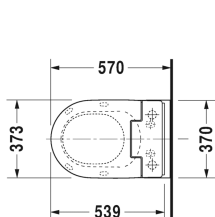

ME by Starck Závěsné WC pro SensoWash® # 252859..00 / 252859..00

< 370 mm >|

Závěsné WC pro SensoWash®	Rozměr	Váha	Objednáací číslo
klozet s hlubokým splachováním, včetně upevnění Durafix, pouze ve spojení se SensoWash, včetně přípojovacích prvků pro SensoWash se skrytým připojením, UWL třída 1, 4,5 l			
Barvy			
00 Bílá 20 Hygienická bílá (antibakteriálně působící keramická glazura)			
Varianta			
•	370 x 570 mm	26,000 kg	252859..00
•	370 x 570 mm	26,000 kg	252859..00
Infobox			
Durafix 2 pro skryté upevnění je součástí dodávky			
Sanitární keramika se speciálním povrchem WonderGliss zůstává čistá a dobře vypadající po dlouhou dobu. Pokud chcete objednat povrchovou úpravu WonderGliss vložte za objednáací číslo "1".			
Příslušenství			
Přípojovací sada v kombinaci s bidetovým sedátkem SensoWash, pro Geberit Monolith WC-prvky			100692
Přípojovací sada v kombinaci s bidetovým sedátkem SensoWash, pro předstěnové prvky H=82-100 cm, s husím krkem pro připojení v nádržce			100730
Přípojovací sada v kombinaci s bidetovým sedátkem SensoWash, pro předstěnové prvky H=112-115 cm, s husím krkem pro připojení v nádržce			100691
Předinstalační sada v kombinaci se SensoWash, pro předstěnové prvky s vodorovným nosným držákem bez předinstalace/husího krku pro bidetové sedátko			005072
Protihluková sada pro závěsné WC		0,300 kg	005064
Upevnění pro závěsný bidet a závěsné WC	Ø 12 x 180 mm	0,200 kg	006500
Vhodné produkty			

373 x 539 mm

611000

Na všech výkresech jsou uvedeny všechny potřebné rozměry (mm), které podléhají běžným tolerancím. Přesné rozměry lze zjistit pouze přímo na výrobku.