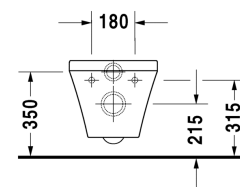

**DuraStyle Závěsný klozet # 253609..00 / 253609..00**

| &lt; 370 mm &gt; |

Závěsný klozet	Rozměr	Váha	Objednáací číslo
klozet s hlubokým splachováním, UWL třída 1			
<b>Barvy</b>			
00 Bílá 20 Hygienická bílá (antibakteriálně působící keramická glazura)			
<b>Varianta</b>			
● 4,5 l	370 x 540 mm	25,000 kg	253609..00
● 4,5 l	370 x 540 mm	25,000 kg	253609..00
Sanitární keramika se speciálním povrchem WonderGliss zůstává čistá a dobře vypadající po dlouhou dobu. Pokud chcete objednat povrchovou úpravu WonderGliss vložte za objednáací číslo "1".			
<b>Příslušenství keramika</b>			
Upevnění pro závěsný bidet a závěsné WC	Ø 12 x 180 mm	0,200 kg	006500
<b>Příslušenství</b>			
Protihluková sada pro závěsné WC		0,300 kg	005064
<b>Vhodné produkty</b>			
WC sedátko závěsy ušlechtilá ocel, bez sklápěcí automatiky,			006371
WC sedátko závěsy ušlechtilá ocel, odnímatelné, se sklápěcí automatikou,			006379
WC sedátko Vital s flétnovým pantem, závěsy ušlechtilá ocel, bez sklápěcí automatiky,			002061

Na všech výkresech jsou uvedeny všechny potřebné rozměry (mm), které podléhají běžným tolerancím. Přesné rozměry lze zjistit pouze přímo na výrobku.