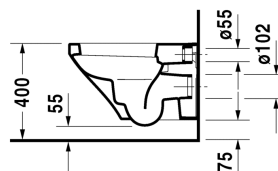

**DuraStyle Závěsný klozet # 253609..00 / 253609..00**

| &lt; 370 mm &gt; |

Závěsný klozet	Rozměr	Váha	Objednáací číslo
klozet s hlubokým splachováním, UWL třída 1			
<b>Barvy</b>			
00 Bílá 20 Hygienická bílá (antibakteriálně působící keramická glazura)			
<b>Varianta</b>			
● 4,5 l	370 x 540 mm	25,000 kg	253609..00
● 4,5 l	370 x 540 mm	25,000 kg	253609..00
Sanitární keramika se speciálním povrchem WonderGliss zůstává čistá a dobře vypadající po dlouhou dobu. Pokud chcete objednat povrchovou úpravu WonderGliss vložte za objednáací číslo "1".			
<b>Příslušenství keramika</b>			
Upevnění pro závěsný bidet a závěsné WC	Ø 12 x 180 mm	0,200 kg	006500
<b>Příslušenství</b>			
Protihluková sada pro závěsné WC		0,300 kg	005064
<b>Vhodné produkty</b>			
WC sedátko závěsy ušlechtilá ocel, bez sklápěcí automatiky,			006371
WC sedátko závěsy ušlechtilá ocel, odnímatelné, se sklápěcí automatikou,			006379
WC sedátko Vital s flétnovým pantem, závěsy ušlechtilá ocel, bez sklápěcí automatiky,			002061

Na všech výkresech jsou uvedeny všechny potřebné rozměry (mm), které podléhají běžným tolerancím. Přesné rozměry lze zjistit pouze přímo na výrobku.