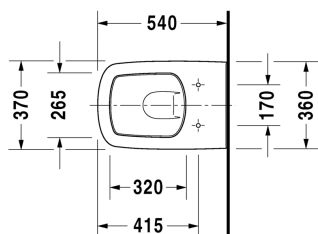

**DuraStyle Závěsný klozet # 253609..00 / 253609..00**

| &lt; 370 mm &gt; |

Závěsný klozet	Rozměr	Váha	Objednáací číslo
klozet s hlubokým splachováním, UWL třída 1			
<b>Barvy</b>			
00 Bílá 20 Hygienická bílá (antibakteriálně působící keramická glazura)			
<b>Varianta</b>			
● 4,5 l	370 x 540 mm	25,000 kg	253609..00
● 4,5 l	370 x 540 mm	25,000 kg	253609..00
Sanitární keramika se speciálním povrchem WonderGliss zůstává čistá a dobře vypadající po dlouhou dobu. Pokud chcete objednat povrchovou úpravu WonderGliss vložte za objednáací číslo "1".			
<b>Příslušenství keramika</b>			
Upevnění pro závěsný bidet a závěsné WC	Ø 12 x 180 mm	0,200 kg	006500
<b>Příslušenství</b>			
Protihluková sada pro závěsné WC		0,300 kg	005064
<b>Vhodné produkty</b>			
WC sedátko závěsy ušlechtilá ocel, bez sklápěcí automatiky,			006371
WC sedátko závěsy ušlechtilá ocel, odnímatelné, se sklápěcí automatikou,			006379
WC sedátko Vital s flétnovým pantem, závěsy ušlechtilá ocel, bez sklápěcí automatiky,			002061

Na všech výkresech jsou uvedeny všechny potřebné rozměry (mm), které podléhají běžným tolerancím. Přesné rozměry lze zjistit pouze přímo na výrobku.