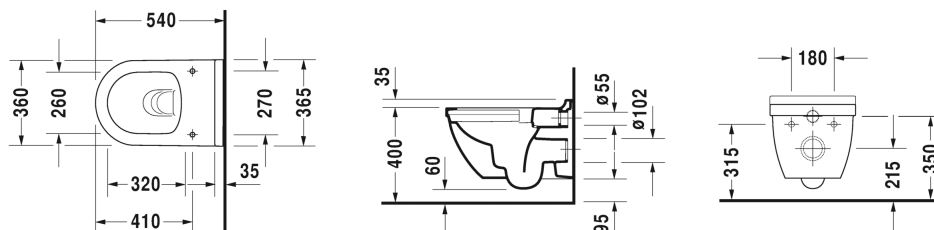

Starck 3 Závěsné WC Duravit Rimless® set # 45270900A1

Závěsné WC Duravit Rimless® set	Rozměr	Váha	Objednací číslo
Rozměry kartonu 560 x 400 x 450 mm			
Barvy			
00 Bílá			
Varianta			
		24,200 kg	45270900A1
Infobox			
Durařix 2 pro skryté upevnění je součástí dodávky, Pokud není použit předstěnový prvek, doporučujeme upevnění # 006500			

Na všech výkresech jsou uvedeny všechny potřebné rozměry (mm), které podléhají běžným tolerancím. Přesné rozměry lze zjistit pouze přímo na výrobku.