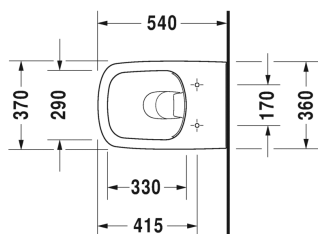

DuraStyle Závěsné WC Duravit Rimless® # 255109..00 /
255109..00

| < 370 mm > |

Závěsné WC Duravit Rimless®	Rozměr	Váha	Objednací číslo
rimless, klozet s hlubokým splachováním, včetně upevnění Durafix, UWL třída 1			
Barvy			
00 Bílá 20 Hygienická bílá (antibakteriálně působící keramická glazura)			
Varianta			
4,5 l	370 x 540 mm	28,700 kg	255109..00
4,5 l	370 x 540 mm	28,700 kg	255109..00
Infobox			
Durafix 2 pro skryté upevnění je součástí dodávky			
Sanitární keramika se speciálním povrchem WonderGliss zůstává čistá a dobře vypadající po dlouhou dobu. Pokud chcete objednat povrchovou úpravu WonderGliss vložte za objednáací číslo "1".			
Příslušenství keramika			
Upevnění pro závěsný bidet a závěsné WC	Ø 12 x 180 mm	0,200 kg	006500
Příslušenství			
Protihluková sada pro závěsné WC		0,300 kg	005064
Vhodné produkty			
WC sedátko závěsy ušlechtilá ocel, bez sklápěcí automatiky,			006371
WC sedátko závěsy ušlechtilá ocel, odnímatelné, se sklápěcí automatikou,			006379
WC sedátko Vital s flétnovým pantem, závěsy ušlechtilá ocel, bez sklápěcí automatiky,			002061

Na všech výkresech jsou uvedeny všechny potřebné rozměry (mm), které podléhají běžným tolerancím. Přesné rozměry lze zjistit pouze přímo na výrobku.