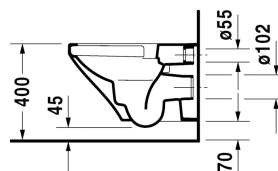

DuraStyle Závěsné WC Duravit Rimless® # 255109..00 /
255109..00

| < 370 mm > |

Závěsné WC Duravit Rimless®	Rozměr	Váha	Objednací číslo
rimless, klozet s hlubokým splachováním, včetně upevnění Durafix, UWL třída 1			
Barvy			
00 Bílá 20 Hygienická bílá (antibakteriálně působící keramická glazura)			
Varianta			
4,5 l	370 x 540 mm	28,700 kg	255109..00
4,5 l	370 x 540 mm	28,700 kg	255109..00
Infobox			
Durafix 2 pro skryté upevnění je součástí dodávky			
Sanitární keramika se speciálním povrchem WonderGliss zůstává čistá a dobře vypadající po dlouhou dobu. Pokud chcete objednat povrchovou úpravu WonderGliss vložte za objednáací číslo "1".			
Příslušenství keramika			
Upevnění pro závěsný bidet a závěsné WC	Ø 12 x 180 mm	0,200 kg	006500
Příslušenství			
Protihluková sada pro závěsné WC		0,300 kg	005064
Vhodné produkty			
WC sedátko závěsy ušlechtilá ocel, bez sklápěcí automatiky,			006371
WC sedátko závěsy ušlechtilá ocel, odnímatelné, se sklápěcí automatikou,			006379
WC sedátko Vital s flétnovým pantem, závěsy ušlechtilá ocel, bez sklápěcí automatiky,			002061

Na všech výkresech jsou uvedeny všechny potřebné rozměry (mm), které podléhají běžným tolerancím. Přesné rozměry lze zjistit pouze přímo na výrobku.