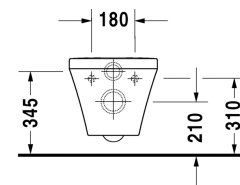

DuraStyle Závěsné WC Duravit Rimless® # 255109..00 /
255109..00

| < 370 mm > |

Závěsné WC Duravit Rimless®	Rozměr	Váha	Objednací číslo
rimless, klozet s hlubokým splachováním, včetně upevnění Durafix, UWL třída 1			
Barvy			
00 Bílá 20 Hygienická bílá (antibakteriálně působící keramická glazura)			
Varianta			
4,5 l	370 x 540 mm	28,700 kg	255109..00
4,5 l	370 x 540 mm	28,700 kg	255109..00
Infobox			
Durafix 2 pro skryté upevnění je součástí dodávky			
Sanitární keramika se speciálním povrchem WonderGliss zůstává čistá a dobře vypadající po dlouhou dobu. Pokud chcete objednat povrchovou úpravu WonderGliss vložte za objednáací číslo "1".			
Příslušenství keramika			
Upevnění pro závěsný bidet a závěsné WC	Ø 12 x 180 mm	0,200 kg	006500
Příslušenství			
Protihluková sada pro závěsné WC		0,300 kg	005064
Vhodné produkty			
WC sedátko závěsy ušlechtilá ocel, bez sklápěcí automatiky,			006371
WC sedátko závěsy ušlechtilá ocel, odnímatelné, se sklápěcí automatikou,			006379
WC sedátko Vital s flétnovým pantem, závěsy ušlechtilá ocel, bez sklápěcí automatiky,			002061

Na všech výkresech jsou uvedeny všechny potřebné rozměry (mm), které podléhají běžným tolerancím. Přesné rozměry lze zjistit pouze přímo na výrobku.