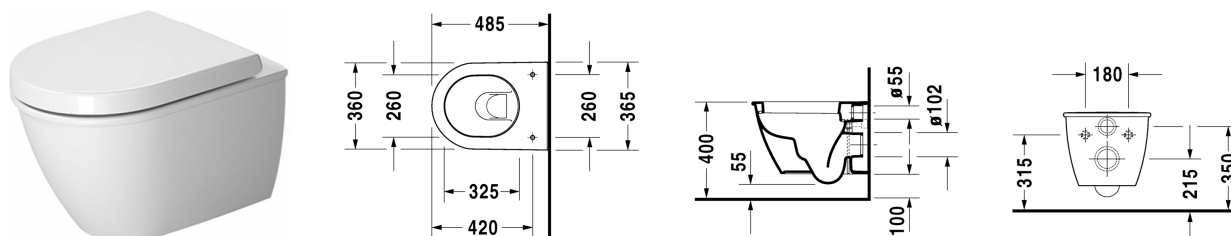

Darling New Závěsný klozet Compact # 254909..00 / 254909..00

| < 360 mm > |

Závěsný klozet Compact	Rozměr	Váha	Objednací číslo
klozet s hlubokým splachováním, včetně upevnění Durafix, UWL třída 1			
Barvy			
00 Bílá 20 Hygienická bílá (antibakteriálně působící keramická glazura)			
Varianta			
♣ 4,5 l	360 x 485 mm	19,900 kg	254909..00
♣ 4,5 l	360 x 485 mm	19,900 kg	254909..00
Infobox			
Durafix 2 pro skryté upevnění je součástí dodávky			
Sanitární keramika se speciálním povrchem WonderGliss zůstává čistá a dobře vypadající po dlouhou dobu. Pokud chcete objednat povrchovou úpravu WonderGliss vložte za objednáací číslo "1".			
Příslušenství			
Protihluková sada pro závěsné WC		0,300 kg	005020
Upevnění pro závěsný bidet a závěsné WC	Ø 12 x 180 mm	0,200 kg	006500
Vhodné produkty			
WC sedátko závěsy ušlechtilá ocel, odnímatelné, se sklápěcí automatikou,			006989
WC sedátko závěsy ušlechtilá ocel, bez sklápěcí automatiky,			006981