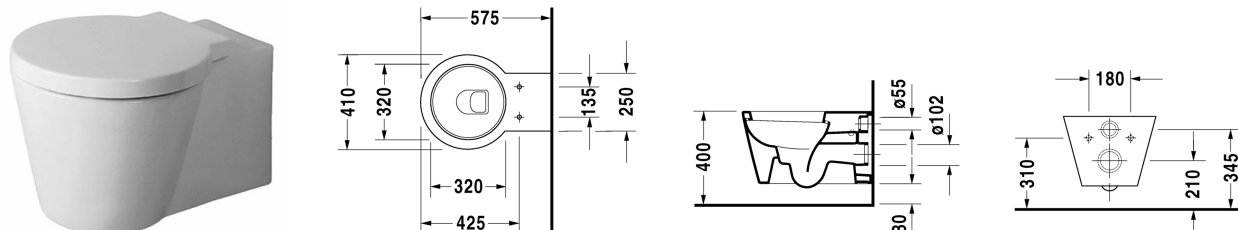

Starck 1 Závěsný klozet # 0210090064

| < 410 mm > |

Závěsný klozet	Rozměr	Váha	Objednací číslo
klozet s hlubokým splachováním, včetně upevnění Durafix, UWL třída 1			
Barvy			
00 Bílá			
Varianta			
◆ 4,5 l	410 x 575 mm	27,500 kg	0210090064
Infobox			
Durafix pro skryté upevnění je součástí dodávky, Podomítkové moduly s integrovaným odsáváním zápachu nejsou doporučovány			
Sanitární keramika se speciálním povrchem WonderGliss zůstává čistá a dobře vypadající po dlouhou dobu. Pokud chcete objednat povrchovou úpravu WonderGliss vložte za objednáací číslo "1".			
Příslušenství keramika			
Upevnění pro závěsný bidet a závěsné WC	Ø 12 x 180 mm	0,200 kg	006500
Příslušenství			
Protihluková sada pro závěsný bidet a závěsné WC		0,300 kg	005019
Vhodné produkty			
WC sedátko odnímatelné, s průběžným pantem, deska zavěsů ušl. ocel, se sklápěcí automatikou,			006588