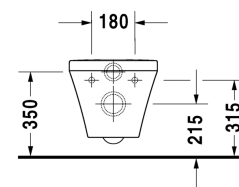

DuraStyle Závěsné WC Duravit Rimless® # 253809..00 / 253809..00

| < 370 mm > |

Závěsné WC Duravit Rimless®	Rozměr	Váha	Objednací číslo
rimless, klozet s hlubokým splachováním, UWL třída 1			
Barvy			
00 Bílá 20 Hygienická bílá (antibakteriálně působící keramická glazura)			
Varianta			
♣ 4,5 l	370 x 540 mm	25,400 kg	253809..00
♣ 4,5 l	370 x 540 mm	25,400 kg	253809..00
Sanitární keramika se speciálním povrchem WonderGliss zůstává čistá a dobře vypadající po dlouhou dobu. Pokud chcete objednat povrchovou úpravu WonderGliss vložte za objednáací číslo "1".			
Příslušenství keramika			
Upevnění pro závěsný bidet a závěsné WC	Ø 12 x 180 mm	0,200 kg	006500
Příslušenství			
Protihluková sada pro závěsné WC		0,300 kg	005064
Vhodné produkty			
WC sedátko závěsy ušlechtilá ocel, bez sklápěcí automatiky,			006371
WC sedátko závěsy ušlechtilá ocel, odnímatelné, se sklápěcí automatikou,			006379
WC sedátko Vital s flétnovým pantem, závěsy ušlechtilá ocel, bez sklápěcí automatiky,			002061

Na všech výkresech jsou uvedeny všechny potřebné rozměry (mm), které podléhají běžným tolerancím. Přesné rozměry lze zjistit pouze přímo na výrobku.