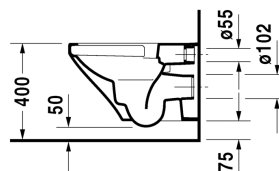

DuraStyle Závěsné WC Duravit Rimless® # 253809..00 / 253809..00

| < 370 mm > |

Závěsné WC Duravit Rimless®	Rozměr	Váha	Objednací číslo
rimless, klozet s hlubokým splachováním, UWL třída 1			
Barvy			
00 Bílá 20 Hygienická bílá (antibakteriálně působící keramická glazura)			
Varianta			
♣ 4,5 l	370 x 540 mm	25,400 kg	253809..00
♣ 4,5 l	370 x 540 mm	25,400 kg	253809..00
Sanitární keramika se speciálním povrchem WonderGliss zůstává čistá a dobře vypadající po dlouhou dobu. Pokud chcete objednat povrchovou úpravu WonderGliss vložte za objednáací číslo "1".			
Příslušenství keramika			
Upevnění pro závěsný bidet a závěsné WC	Ø 12 x 180 mm	0,200 kg	006500
Příslušenství			
Protihluková sada pro závěsné WC		0,300 kg	005064
Vhodné produkty			
WC sedátko závěsy ušlechtilá ocel, bez sklápěcí automatiky,			006371
WC sedátko závěsy ušlechtilá ocel, odnímatelné, se sklápěcí automatikou,			006379
WC sedátko Vital s flétnovým pantem, závěsy ušlechtilá ocel, bez sklápěcí automatiky,			002061

Na všech výkresech jsou uvedeny všechny potřebné rozměry (mm), které podléhají běžným tolerancím. Přesné rozměry lze zjistit pouze přímo na výrobku.