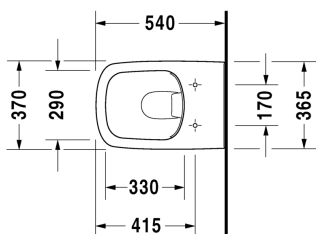

DuraStyle Závěsné WC Duravit Rimless® # 253809..00 / 253809..00

| < 370 mm > |

Závěsné WC Duravit Rimless®	Rozměr	Váha	Objednací číslo
rimless, klozet s hlubokým splachováním, UWL třída 1			
Barvy			
00 Bílá 20 Hygienická bílá (antibakteriálně působící keramická glazura)			
Varianta			
♣ 4,5 l	370 x 540 mm	25,400 kg	253809..00
♣ 4,5 l	370 x 540 mm	25,400 kg	253809..00
Sanitární keramika se speciálním povrchem WonderGliss zůstává čistá a dobře vypadající po dlouhou dobu. Pokud chcete objednat povrchovou úpravu WonderGliss vložte za objednáací číslo "1".			
Příslušenství keramika			
Upevnění pro závěsný bidet a závěsné WC	Ø 12 x 180 mm	0,200 kg	006500
Příslušenství			
Protihluková sada pro závěsné WC		0,300 kg	005064
Vhodné produkty			
WC sedátko závěsy ušlechtilá ocel, bez sklápěcí automatiky,			006371
WC sedátko závěsy ušlechtilá ocel, odnímatelné, se sklápěcí automatikou,			006379
WC sedátko Vital s flétnovým pantem, závěsy ušlechtilá ocel, bez sklápěcí automatiky,			002061

Na všech výkresech jsou uvedeny všechny potřebné rozměry (mm), které podléhají běžným tolerancím. Přesné rozměry lze zjistit pouze přímo na výrobku.