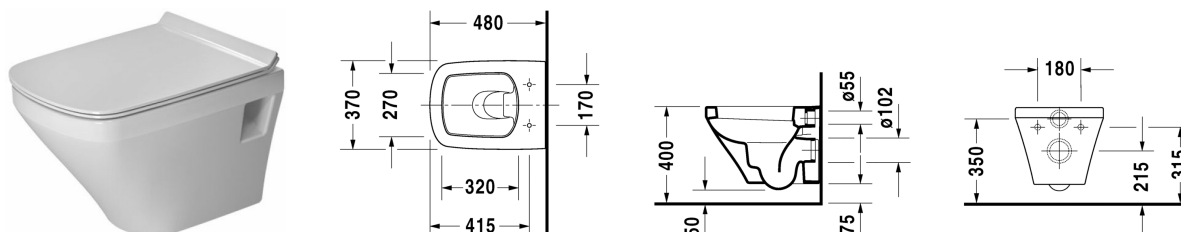

DuraStyle Závěsný klozet Compact # 253909..00 / 253909..00

| < 370 mm > |

Závěsný klozet Compact	Rozměr	Váha	Objednací číslo
klozet s hlubokým splachováním, UWL třída 1			
Barvy			
00 Bílá 20 Hygienická bílá (antibakteriálně působící keramická glazura)			
Varianta			
♣ 4,5 l	370 x 480 mm	22,500 kg	253909..00
♣ 4,5 l	370 x 480 mm	22,500 kg	253909..00
Sanitární keramika se speciálním povrchem WonderGliss zůstává čistá a dobře vypadající po dlouhou dobu. Pokud chcete objednat povrchovou úpravu WonderGliss vložte za objednací číslo "1".			
Příslušenství keramika			
Upevnění pro závěsný bidet a závěsné WC	Ø 12 x 180 mm	0,200 kg	006500
Příslušenství			
Protihluková sada pro závěsné WC		0,300 kg	005064
Vhodné produkty			
WC sedátko závěsy ušlechtilá ocel, bez sklápěcí automatiky,			006371
WC sedátko závěsy ušlechtilá ocel, odnímatelné, se sklápěcí automatikou,			006379