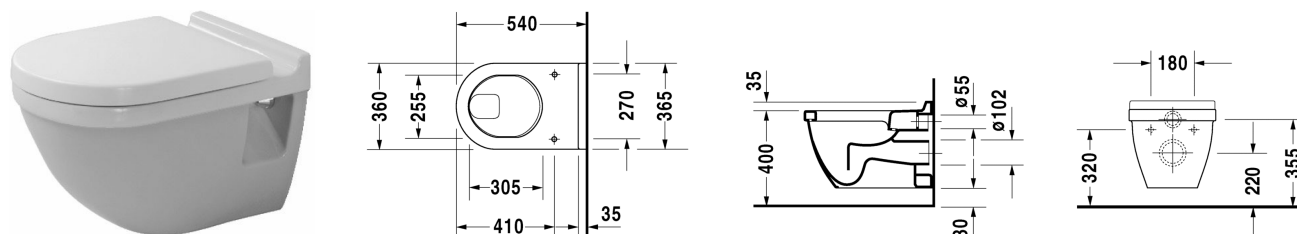

**Starck 3 Závěsný klozet # 220109..00 / 220109..00**

| &lt; 360 mm &gt; |

Závěsný klozet	Rozměr	Váha	Objednáací číslo
ploché splachování, UWL třída 2			
<b>Barvy</b>			
00 Bílá 20 Hygienická bílá (antibakteriálně působící keramická glazura)			
<b>Varianta</b>			
♣ 6,0 l	360 x 540 mm	23,100 kg	220109..00
♣ 6,0 l	360 x 540 mm	23,100 kg	220109..00
Sanitární keramika se speciálním povrchem WonderGliss zůstává čistá a dobře vypadající po dlouhou dobu. Pokud chcete objednat povrchovou úpravu WonderGliss vložte za objednáací číslo "1".			
<b>Příslušenství</b>			
Protihluková sada pro závěsné WC		0,300 kg	005020
Upevnění pro závěsný bidet a závěsné WC	Ø 12 x 180 mm	0,200 kg	006500
<b>Vhodné produkty</b>			
WC sedátko závěsy ušlechtilá ocel, bez sklápěcí automatiky,			006381
WC sedátko závěsy ušlechtilá ocel, odnímatelné, se sklápěcí automatikou,			006389