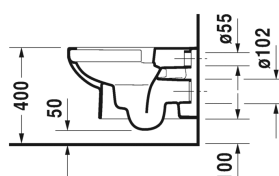

DuraStyle Basic Závěsné WC Duravit Rimless® # 256209..00 / 256209..00

| < 365 mm > |

Závěsné WC Duravit Rimless®	Rozměr	Váha	Objednací číslo
rimless, klozet s hlubokým splachováním, UWL třída 1			
Barvy			
00 Bílá 20 Hygienická bílá (antibakteriálně působící keramická glazura)			
Varianta			
◆ 4,5 l	365 x 540 mm	23,000 kg	256209..00
◆ 4,5 l	365 x 540 mm	23,000 kg	256209..00
Infobox			
Alternativně je možná také montáž standardního WC sedátka			
Sanitární keramika se speciálním povrchem WonderGliss zůstává čistá a dobře vypadající po dlouhou dobu. Pokud chcete objednat povrchovou úpravu WonderGliss vložte za objednací číslo "1".			
Příslušenství keramika			
Upevnění pro závěsný bidet a závěsné WC	Ø 12 x 180 mm	0,200 kg	006500
Příslušenství			
Protihluková sada pro závěsné WC		0,300 kg	005064
Vhodné produkty			
WC sedátko závěsy ušlechtilá ocel, se sklápěcí automatikou,			002079
WC sedátko závěsy ušlechtilá ocel, bez sklápěcí automatiky,			002071

Na všech výkresech jsou uvedeny všechny potřebné rozměry (mm), které podléhají běžným tolerancím. Přesné rozměry lze zjistit pouze přímo na výrobku.