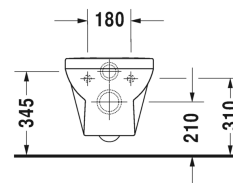

DuraStyle Basic Závěsné WC Duravit Rimless® # 256209..00 / 256209..00

| < 365 mm > |

Závěsné WC Duravit Rimless®	Rozměr	Váha	Objednací číslo
rimless, klozet s hlubokým splachováním, UWL třída 1			
Barvy			
00 Bílá 20 Hygienická bílá (antibakteriálně působící keramická glazura)			
Varianta			
◆ 4,5 l	365 x 540 mm	23,000 kg	256209..00
◆ 4,5 l	365 x 540 mm	23,000 kg	256209..00
Infobox			
Alternativně je možná také montáž standardního WC sedátka			
Sanitární keramika se speciálním povrchem WonderGliss zůstává čistá a dobře vypadající po dlouhou dobu. Pokud chcete objednat povrchovou úpravu WonderGliss vložte za objednací číslo "1".			
Příslušenství keramika			
Upevnění pro závěsný bidet a závěsné WC	Ø 12 x 180 mm	0,200 kg	006500
Příslušenství			
Protihluková sada pro závěsné WC		0,300 kg	005064
Vhodné produkty			
WC sedátko závěsy ušlechtilá ocel, se sklápěcí automatikou,			002079
WC sedátko závěsy ušlechtilá ocel, bez sklápěcí automatiky,			002071

Na všech výkresech jsou uvedeny všechny potřebné rozměry (mm), které podléhají běžným tolerancím. Přesné rozměry lze zjistit pouze přímo na výrobku.