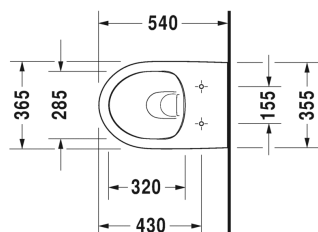

DuraStyle Basic Závěsné WC Duravit Rimless® # 256209..00 / 256209..00

| < 365 mm > |

Závěsné WC Duravit Rimless®	Rozměr	Váha	Objednací číslo
rimless, klozet s hlubokým splachováním, UWL třída 1			
Barvy			
00 Bílá 20 Hygienická bílá (antibakteriálně působící keramická glazura)			
Varianta			
◆ 4,5 l	365 x 540 mm	23,000 kg	256209..00
◆ 4,5 l	365 x 540 mm	23,000 kg	256209..00
Infobox			
Alternativně je možná také montáž standardního WC sedátka			
Sanitární keramika se speciálním povrchem WonderGliss zůstává čistá a dobře vypadající po dlouhou dobu. Pokud chcete objednat povrchovou úpravu WonderGliss vložte za objednací číslo "1".			
Příslušenství keramika			
Upevnění pro závěsný bidet a závěsné WC	Ø 12 x 180 mm	0,200 kg	006500
Příslušenství			
Protihluková sada pro závěsné WC		0,300 kg	005064
Vhodné produkty			
WC sedátko závěsy ušlechtilá ocel, se sklápěcí automatikou,			002079
WC sedátko závěsy ušlechtilá ocel, bez sklápěcí automatiky,			002071

Na všech výkresech jsou uvedeny všechny potřebné rozměry (mm), které podléhají běžným tolerancím. Přesné rozměry lze zjistit pouze přímo na výrobku.