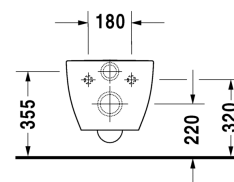

## Happy D.2 Závěsný klozet # 222109..00 / 222109..00

|< 365 mm >|

Závěsný klozet	Rozměr	Váha	Objednací číslo
klozet s hlubokým splachováním, včetně upevnění Durafix, UWL třída 1			
<b>Barvy</b>			
00 Bílá 20 Hygienická bílá (antibakteriálně působící keramická glazura)			
<b>Varianta</b>			
4,5 l	365 x 540 mm	25,800 kg	222109..00
4,5 l	365 x 540 mm	25,800 kg	222109..00
<b>Infobox</b>			
Durafix 2 pro skryté upevnění je součástí dodávky			
Sanitární keramika se speciálním povrchem WonderGliss zůstává čistá a dobře vypadající po dlouhou dobu. Pokud chcete objednat povrchovou úpravu WonderGliss vložte za objednací číslo "1".			
<b>Příslušenství keramika</b>			
Upevnění pro závěsný bidet a závěsné WC	Ø 12 x 180 mm	0,200 kg	006500
<b>Příslušenství</b>			
Protihluková sada pro závěsné WC		0,300 kg	005064
<b>Vhodné produkty</b>			
WC sedátko odnímatelné, závěsy ušlechtilá ocel, bez sklápěcí automatiky,			006451
WC sedátko odnímatelné, závěsy ušlechtilá ocel, se sklápěcí automatikou,			006459

Na všech výkresech jsou uvedeny všechny potřebné rozměry (mm), které podléhají běžným tolerancím. Přesné rozměry lze zjistit pouze přímo na výrobku.