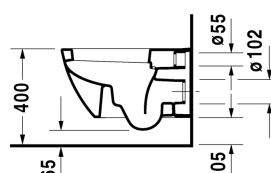

## Happy D.2 Závěsný klozet # 222109..00 / 222109..00

|< 365 mm >|

Závěsný klozet	Rozměr	Váha	Objednací číslo
klozet s hlubokým splachováním, včetně upevnění Durafix, UWL třída 1			
<b>Barvy</b>			
00 Bílá 20 Hygienická bílá (antibakteriálně působící keramická glazura)			
<b>Varianta</b>			
4,5 l	365 x 540 mm	25,800 kg	222109..00
4,5 l	365 x 540 mm	25,800 kg	222109..00
<b>Infobox</b>			
Durafix 2 pro skryté upevnění je součástí dodávky			
Sanitární keramika se speciálním povrchem WonderGliss zůstává čistá a dobře vypadající po dlouhou dobu. Pokud chcete objednat povrchovou úpravu WonderGliss vložte za objednací číslo "1".			
<b>Příslušenství keramika</b>			
Upevnění pro závěsný bidet a závěsné WC	Ø 12 x 180 mm	0,200 kg	006500
<b>Příslušenství</b>			
Protihluková sada pro závěsné WC		0,300 kg	005064
<b>Vhodné produkty</b>			
WC sedátko odnímatelné, závěsy ušlechtilá ocel, bez sklápěcí automatiky,			006451
WC sedátko odnímatelné, závěsy ušlechtilá ocel, se sklápěcí automatikou,			006459

Na všech výkresech jsou uvedeny všechny potřebné rozměry (mm), které podléhají běžným tolerancím. Přesné rozměry lze zjistit pouze přímo na výrobku.