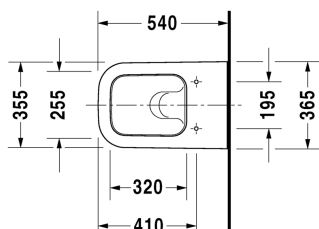

## Happy D.2 Závěsný klozet # 222109..00 / 222109..00

|< 365 mm >|

Závěsný klozet	Rozměr	Váha	Objednací číslo
klozet s hlubokým splachováním, včetně upevnění Durafix, UWL třída 1			
<b>Barvy</b>			
00 Bílá 20 Hygienická bílá (antibakteriálně působící keramická glazura)			
<b>Varianta</b>			
4,5 l	365 x 540 mm	25,800 kg	222109..00
4,5 l	365 x 540 mm	25,800 kg	222109..00
<b>Infobox</b>			
Durafix 2 pro skryté upevnění je součástí dodávky			
Sanitární keramika se speciálním povrchem WonderGliss zůstává čistá a dobře vypadající po dlouhou dobu. Pokud chcete objednat povrchovou úpravu WonderGliss vložte za objednací číslo "1".			
<b>Příslušenství keramika</b>			
Upevnění pro závěsný bidet a závěsné WC	Ø 12 x 180 mm	0,200 kg	006500
<b>Příslušenství</b>			
Protihluková sada pro závěsné WC		0,300 kg	005064
<b>Vhodné produkty</b>			
WC sedátko odnímatelné, závěsy ušlechtilá ocel, bez sklápěcí automatiky,			006451
WC sedátko odnímatelné, závěsy ušlechtilá ocel, se sklápěcí automatikou,			006459

Na všech výkresech jsou uvedeny všechny potřebné rozměry (mm), které podléhají běžným tolerancím. Přesné rozměry lze zjistit pouze přímo na výrobku.