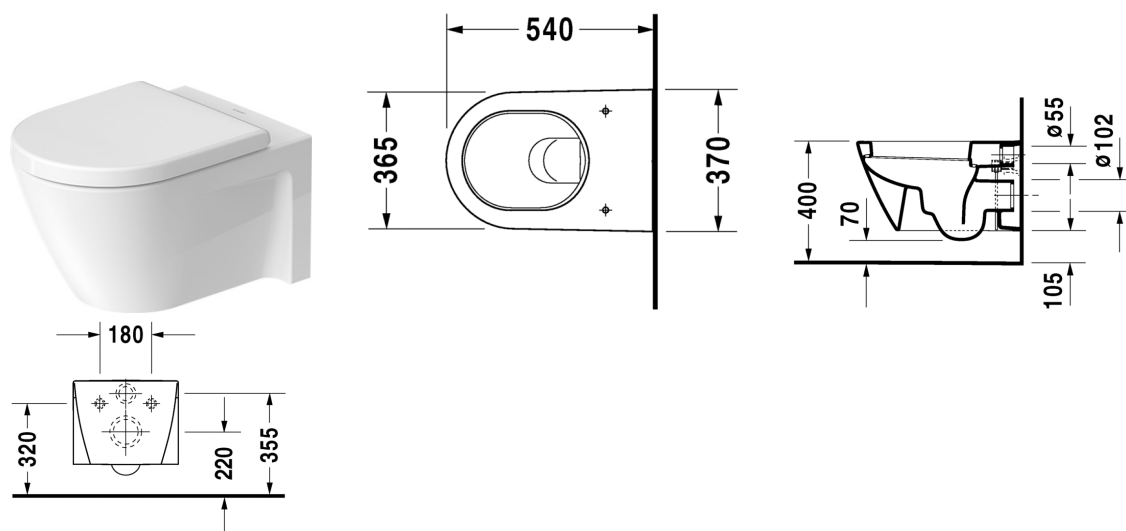

**Starck 2 Závěsný klozet # 2534090000**

| &lt; 370 mm &gt; |

Závěsný klozet	Rozměr	Váha	Objednáací číslo
klozet s hlubokým splachováním, včetně upevnění Durafix, UWL třída 1			
<b>Barvy</b>			
00 Bílá			
<b>Varianta</b>			
♣ 4,5 l	370 x 540 mm	26,000 kg	2534090000
<b>Infobox</b>			
Durafix 2 pro skryté upevnění je součástí dodávky, Pro Starck 2 WC s rokem výroby před únorem 2012 jsou vhodná sedátka bez sklápěcí automatiky #0066910000, se sklápěcí automatikou # 0066990000			
Sanitární keramika se speciálním povrchem WonderGliss zůstává čistá a dobře vypadající po dlouhou dobu. Pokud chcete objednat povrchovou úpravu WonderGliss vložte za objednáací číslo "1".			
<b>Příslušenství keramika</b>			
Upevnění pro závěsný bidet a závěsné WC	Ø 12 x 180 mm	0,200 kg	006500
<b>Příslušenství</b>			
Protihluková sada pro závěsné WC		0,300 kg	005064
<b>Vhodné produkty</b>			
WC sedátko závěsy ušlechtilá ocel, odnímatelné, se sklápěcí automatikou,			006989

Starck 2 Závěsný klozet # 2534090000

|< 370 mm >|

WC sedátko závěsy ušlechtilá ocel, bez sklápěcí automatiky,

006981

*Na všech výkresech jsou uvedeny všechny potřebné rozměry (mm), které podléhají běžným tolerancím. Přesné rozměry lze zjistit pouze přímo na výrobku.*