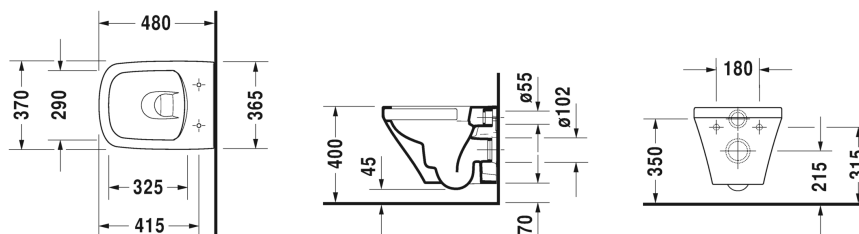

DuraStyle Závěsné WC Compact Duravit Rimless® set # 45710900A1

Závěsné WC Compact Duravit Rimless® set	Rozměr	Váha	Objednací číslo
Barvy			
00 Bílá			
Varianta			
Rozměry kartonu 520 x 400 x 430 mm		25,800 kg	45710900A1
Infobox			
Pokud není použit předstěnový prvek, doporučujeme upevnění # 006500			

Na všech výkresech jsou uvedeny všechny potřebné rozměry (mm), které podléhají běžným tolerancím. Přesné rozměry lze zjistit pouze přímo na výrobku.