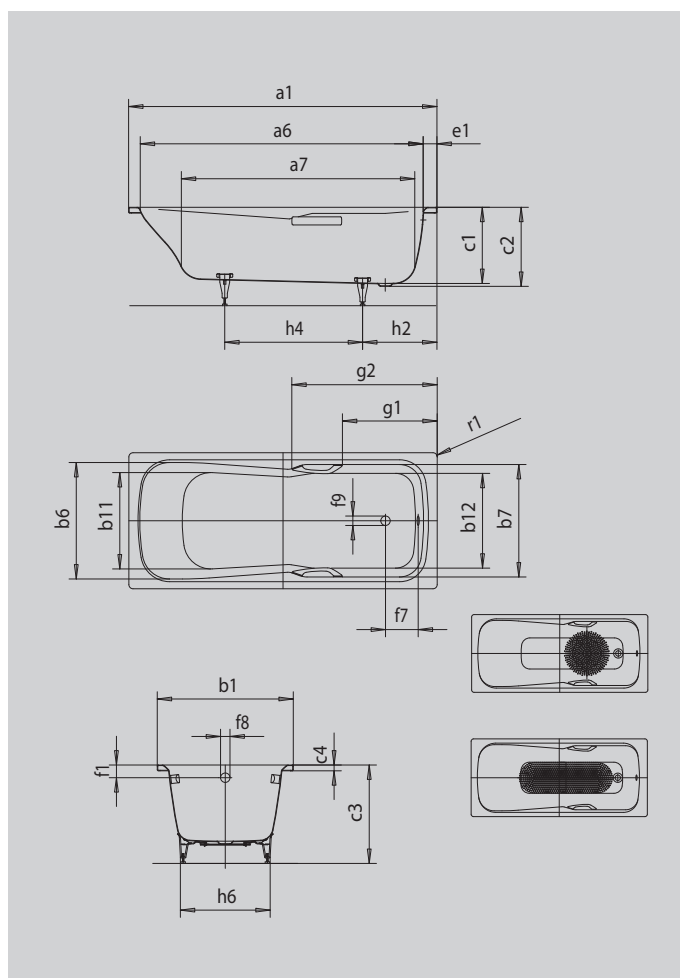

DYNA SET DYNA SET STAR

- koupací vana pro jednu osobu s odtokem v nohách
- kombinovaná vana, která se hodí ke koupání i sprchování
- v nabídce také s madly
- ze smaltované oceli KALDEWEI

Ilustrační obrázek

Model		624
Vnější délka	a_1	1500 mm
Vnitřní délka (nahore)	a_6	1340 mm
Vnitřní délka (dole)	a_7	1050 mm
Vnější šířka	b_1	750 mm
Vnitřní šířka (nahore)	$b_6; b_7$	640; 640 mm
Vnitřní šířka (dole)	$b_{11}; b_{12}$	500; 520 mm
Vnitřní hloubka	c_1	420 mm
Hloubka včetně odtokového otvoru	c_2	430 mm
Výška s nohami	c_3	561 - 586 mm
Výška okraje	c_4	32 mm
Šířka okraje na straně noh	e_1	100 mm
Vzdálenost horní hrany od středu přepadového otvoru	f_1	70 mm
Vzdálenost okraje vany od středu odtokového otvoru	f_2	310 mm
Vzdálenost středu odtokového otvoru a přepadového otvoru	f_7	206 mm
Průměr přepadového otvoru	f_8	Ø 52 mm
Průměr odtokového otvoru	f_9	Ø 52 mm
Vzdálenost okraje vany na straně noh od středu noh	h_2	410 mm
Vzdálenost mezi nohami	h_4	590 mm
Max. šířka noh	h_6	495 mm
Vnější poloměr	r_1	23 mm
Užitečný objem		133 l
Čistá hmotnost		45 kg
Antislip průměr		Ø 288 mm
Celoplošný antislip		600 x 220 mm