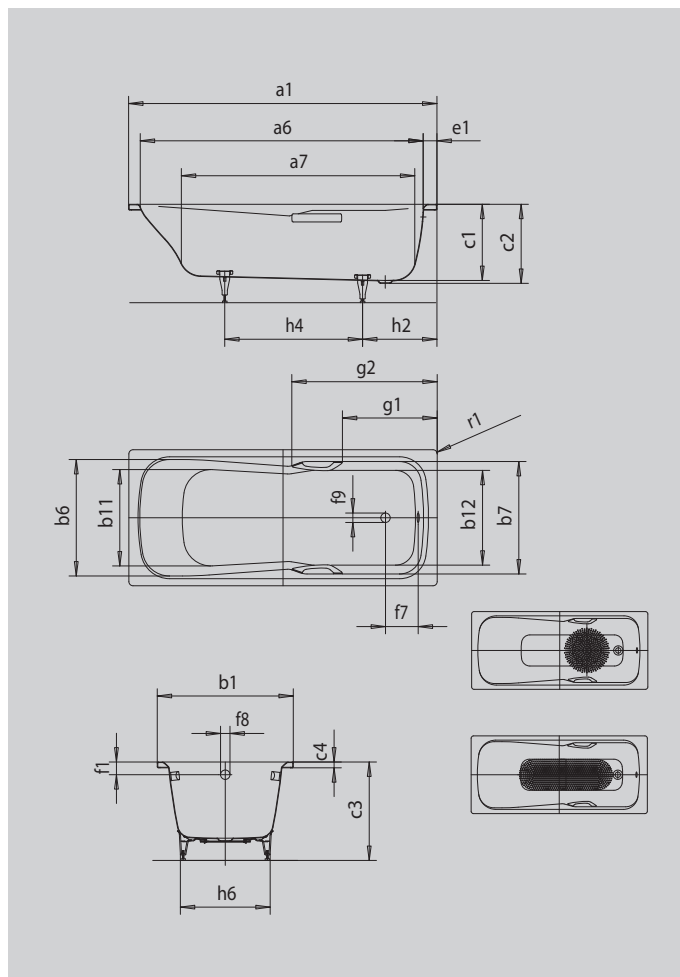

DYNA SET DYNA SET STAR

- koupací vana pro jednu osobu s odtokem v nohách
- kombinovaná vana, která se hodí ke koupání i sprchování
- v nabídce také s madly
- ze smaltované oceli KALDEWEI

Ilustrační obrázek

Model		626
Vnější délka	a_1	1600 mm
Vnitřní délka (nahore)	a_6	1440 mm
Vnitřní délka (dole)	a_7	1155 mm
Vnější šířka	b_1	700 mm
Vnitřní šířka (nahore)	$b_6; b_7$	590; 590 mm
Vnitřní šířka (dole)	$b_{11}; b_{12}$	450; 470 mm
Vnitřní hloubka	c_1	420 mm
Hloubka včetně odtokového otvoru	c_2	430 mm
Výška s nohami	c_3	561 - 586 mm
Výška okraje	c_4	32 mm
Šířka okraje na straně noh	e_1	100 mm
Vzdálenost horní hrany od středu přepadového otvoru	f_1	70 mm
Vzdálenost okraje vany od středu odtokového otvoru	f_2	310 mm
Vzdálenost středu odtokového otvoru a přepadového otvoru	f_7	206 mm
Průměr přepadového otvoru	f_8	Ø 52 mm
Průměr odtokového otvoru	f_9	Ø 52 mm
Vzdálenost okraje vany na straně noh od středu noh	h_2	410 mm
Vzdálenost mezi nohami	h_4	690 mm
Max. šířka noh	h_6	445 mm
Vnější poloměr	r_1	8 mm
Užitečný objem		122 l
Čistá hmotnost		46 kg
Antislip průměr		Ø 288 mm
Celoplošný antislip		850 x 240 mm